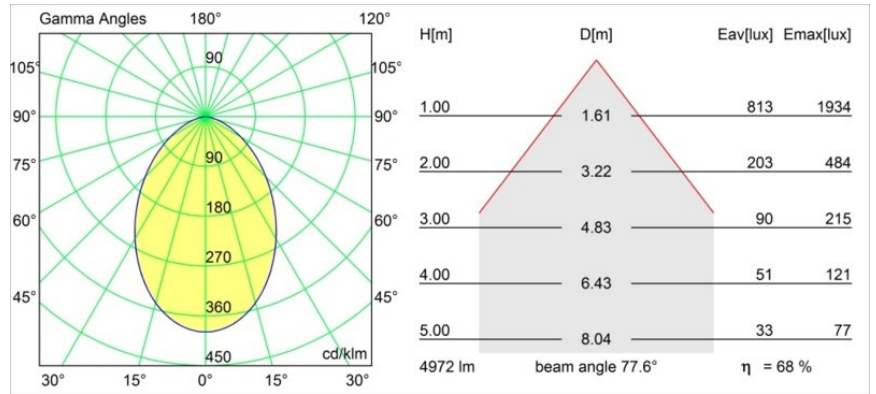

Lichtspreading & Stralingsdiagram