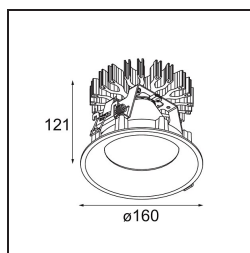

Datum
Klant
Project
Soort

Smart Cake Recessed 160 1x IP55 Diffuse LED 4000K Wide Flood DE White Structure

Specificaties

Materiaal	13005209
Type Lichtbron	LED
LED type	LUMILED 1211 GEN4
LED technologie	Led-COB
CRI	Min. 90
Kleurtemperatuur	4000K
Levensduur	L80B10 bij 50.000 Uur
Lamp inbegrepen	Ja
Aantal Lichtbronnen	1
Binning (SDCM)	3
Lichtrichting	Omlaag
Optisch	Reflector
Gemeten gradenbundel (°)	77,6
Ingangsspanning	Aandrijving Gelijkstroom Vereist
Elektriciteitsklasse	III
IP-klasse	55
Gloeidraadtest (°C)	960
Binnen/Buiten	Binnen
Toepassing	Plafond
Montage	Inbouw
Inbouwopening (mm)	ø146
Montagediepte (mm)	250,0
Verstelbaarheid	Not Applicable
Afstand tot Verlicht Voorwerp (m)	0,1
Primaire Kleur & Primaire Afwerking	Wit, Structuur
Brutogewicht (g)	984,0
Stroom driver (mA)	500 700 1050 1200 1400
Min. forward voltage (Vf)	30,5 31,1 32,1 32,5 33,0
Max. forward voltage (Vf)	35,2 35,9 37,0 37,5 38,1
Connected load (W)	16,3 23,3 36,1 41,8 49,5
Lumenoutput per lampunit (lm)	1552 2114 3034 3408 3924
Efficiëntie (lm/W)	97 90 84 81 79
UGR	24 25 26 27 27
Opmerking	• 3500K op verzoek