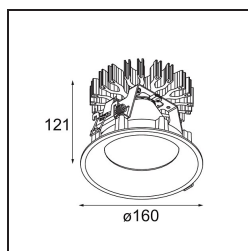

Specifications

Materiale	13005209
Tipo di Sorgente	LED
Tipologia LED	LUMILED 1211 GEN4
Tecnologie LED	COB
CRI	Min. 90
Temperatura di colore della luce	4000K
Vita utile	L80B10 @50.000 ore
Lampadina inclusa	Sì
Numero di fonte luminosa	1
Binning (SDCM)	3
Direzione della luce	Diretta
Ottiche	Riflettore
Fascio misurato (°)	77,6
Volt in ingresso	Necessario driver a corrente costante
Classificazione elettrica	III
Grado IP	55
Test filo a caldo (°C)	960
Interno/Esterno	Interno
Applicazione	Soffitto
Montaggio	Incassato
Foro d'incasso (mm)	146
Profondità di montaggio (mm)	250,0
Orientabilità	Not Applicable
Distanza dall'oggetto illuminato (m)	0,1
Colore primario & Finitura primaria	Bianco, Strutturata
Peso lordo (g)	984,0
Corrente di azionamento (mA)	500 700 1050 1200 1400
Min. forward voltage (Vf)	30,5 31,1 32,1 32,5 33,0
Max. forward voltage (Vf)	35,2 35,9 37,0 37,5 38,1
Connected load (W)	16,3 23,3 36,1 41,8 49,5
Flusso luminoso per lampade (lm)	1552 2114 3034 3408 3924
Efficienza (lm/W)	97 90 84 81 79
Livello abbagliamento	24 25 26 27 27

Remark

- 3500K su richiesta
-

TM30 & CRI diagram

Light distribution & beam diagram

Accessori Decorativi

13040009 Mask Smart 160 1x White Structure

13040032 Mask Smart 160 1x Black Structure

Choose a required accessory