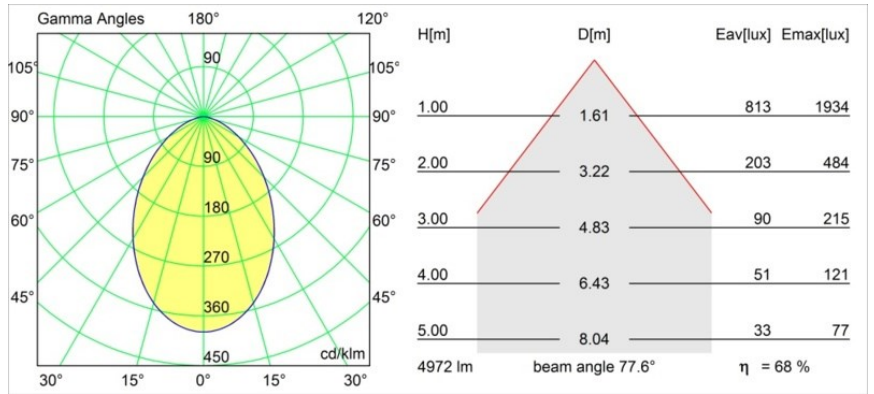

Light distribution & beam diagram