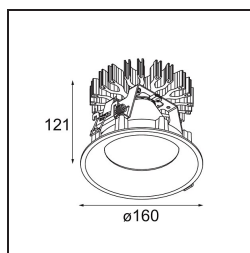

Smart Cake Recessed 160 1x IP55 Diffuse LED 4000K Wide Flood DE White Structure

Specifications

Material	13005209
Tipo de fuente de luz	LED
Tipo de LED	LUMILED 1211 GEN4
Tecnología LED	COB LED
CRI	Min. 90
Temperatura del color	4000K
Vida Útil	L80B10 @50.000 horas
Lámpara Incluida	Sí
Número de fuentes de luz	1
Binning (SDCM)	3
Dirección de la luz	Directo
Óptica	Reflector
Ángulo de Apertura medido (°)	77,6
Voltaje de entrada	Driver de corriente constante requerido
Clasificación eléctrica	III
Clasificación del IP	55
Clasificación de hilo incandescente (°C)	960
Interio/Exterior	Interior
Aplicación	Techo
Montaje	Empotrado
Tamaño de corte (mm)	ø146
Profundidad de montaje (mm)	250,0
Ajustabilidad	Not Applicable
Distancia al objeto iluminado (m)	0,1
Color principal & Acabado principal	Blanco, Estructura
Peso bruto (g)	984,0
Corriente de accionamiento (mA)	500 700 1050 1200 1400
Min. forward voltage (Vf)	30,5 31,1 32,1 32,5 33,0
Max. forward voltage (Vf)	35,2 35,9 37,0 37,5 38,1
Connected load (W)	16,3 23,3 36,1 41,8 49,5
Flujo luminoso por lámpara (lm)	1552 2114 3034 3408 3924
Eficacia (lm/W)	97 90 84 81 79

Índice de deslumbramiento	24	25	26	27	27
Remark	• 3500K bajo pedido				

TM30 & CRI diagram

Light distribution & beam diagram

Diagrams

Accesorios Decorativo

- 13040009** Mask Smart 160 1x White Structure
- 13040032** Mask Smart 160 1x Black Structure