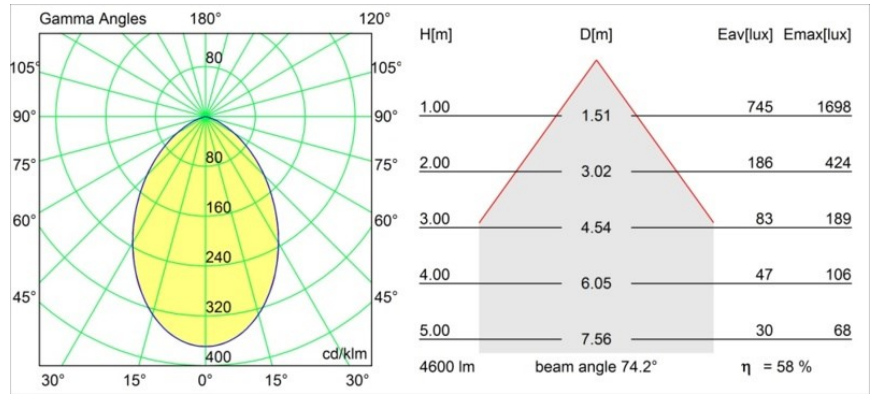

Lichtspreiding & Stralingsdiagram