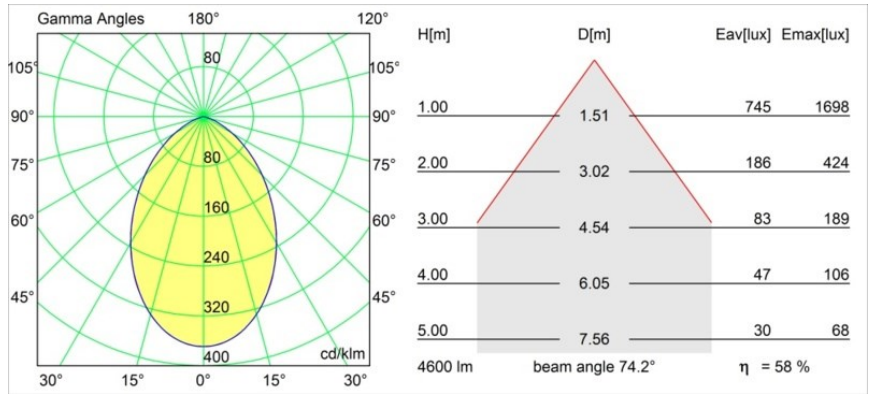

Light distribution & beam diagram