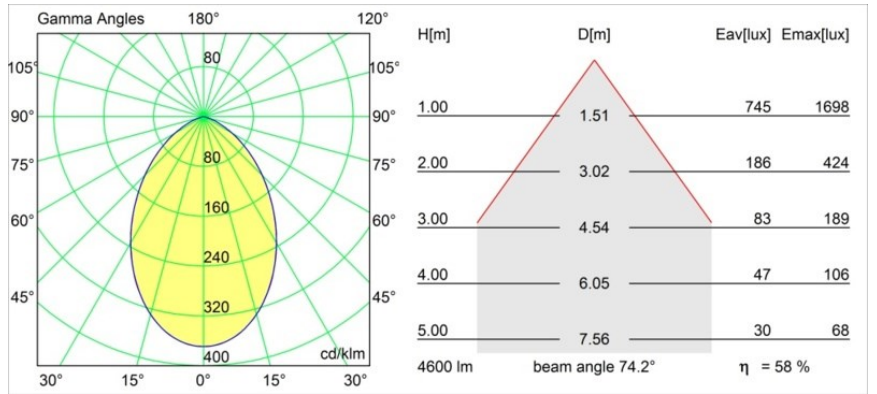

Distribution de Lumière & Schéma de Faisceau