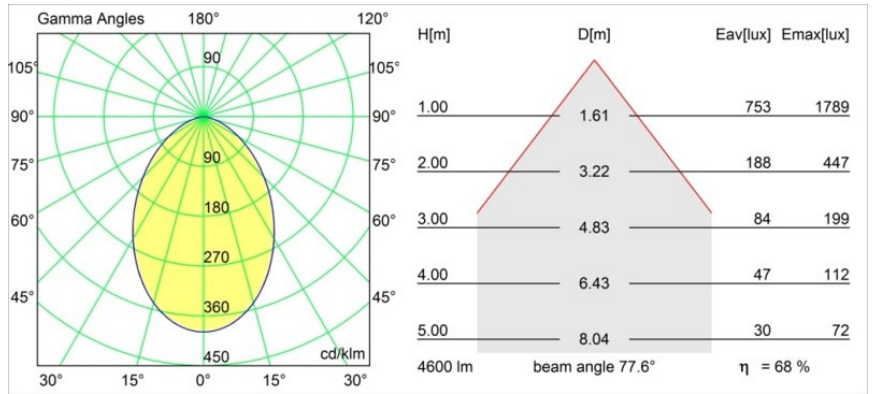

Lichtspreading & Stralingsdiagram