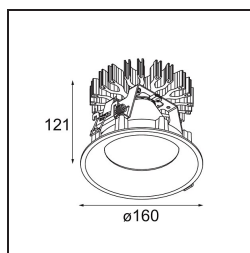

Datum
Klant
Project
Soort

Smart Cake Recessed 160 1x IP55 Diffuse LED 3000K Wide Flood DE White Structure

Specificaties

Materiaal	13005109
Type Lichtbron	LED
LED type	LUMILED 1211 GEN4
LED technologie	Led-COB
CRI	Min. 90
Kleurtemperatuur	3000K
Levensduur	L80B10 bij 50.000 Uur
Lamp inbegrepen	Ja
Aantal Lichtbronnen	1
Binning (SDCM)	3
Lichtrichting	Omlaag
Optisch	Reflector
Gemeten gradenbundel (°)	77,6
Ingangsspanning	Aandrijving Gelijkstroom Vereist
Elektriciteitsklasse	III
IP-klasse	55
Gloeidraadtest (°C)	960
Binnen/Buiten	Binnen
Toepassing	Plafond
Montage	Inbouw
Inbouwopening (mm)	146
Montagediepte (mm)	250,0
Verstelbaarheid	Not Applicable
Afstand tot Verlicht Voorwerp (m)	0,1
Primaire Kleur & Primaire Afwerking	Wit, Structuur
Brutogewicht (g)	984,0
Stroom driver (mA)	500 700 1050 1200 1400
Min. forward voltage (Vf)	30,5 31,1 32,1 32,5 33,0
Max. forward voltage (Vf)	35,2 35,9 37,0 37,5 38,1
Connected load (W)	16,3 23,3 36,1 41,8 49,5
Lumenoutput per lampunit (lm)	1436 1955 2807 3153 3630
Efficiëntie (lm/W)	90 83 77 75 73
UGR	24 25 26 26 27
Opmerking	• 3500K op verzoek