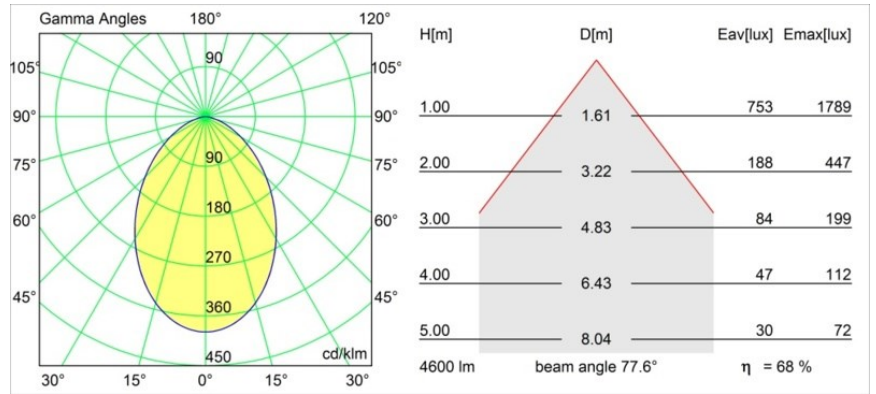

Lichtverteilung und Lichtverteilungskurve