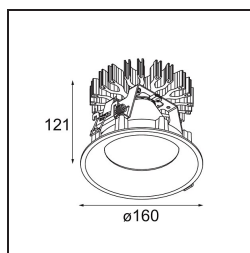

### Spezifikationen

Material	13005109
Typ der Lichtquelle	LED
LED Typ	LUMILED 1211 GEN4
LED-Technologie	COB-LED
CRI	Min. 90
Farbtemperatur	3000K
Lebensdauer	L80 B10 bei 50.000 Stunden
Leuchtmittel enthalten	Ja
Anzahl Lichtquellen	1
Binning (SDCM)	3
Lichtrichtung	Abwärts
Optik	Reflektor
Gemessene Abstrahlwinkel (°)	77,6
Eingangsspannung	Konstantstrom-Treiber erforderlich
Schutzklasse	III
Schutzart	55
Glühdrahtprüfung (°C)	960
Innen/Außen	Innen
Anwendung	Decke
Montage	Einbau
Ausschnittgröße (mm)	ø146
Einbautiefe (mm)	250,0
Verstellbarkeit	Not Applicable
Abstand zum beleuchteten Objekt (m)	0,1
Primärfarbe & Primäres Finish	Weiß, Strukturiert
Bruttogewicht (g)	984,0
Antriebsstrom (mA)	500      700      1050      1200      1400
Min. forward voltage (Vf)	30,5      31,1      32,1      32,5      33,0
Max. forward voltage (Vf)	35,2      35,9      37,0      37,5      38,1
Connected load (W)	16,3      23,3      36,1      41,8      49,5
Lichtstrom pro Lampe (lm)	1436      1955      2807      3153      3630
Effizienz (lm/W)	90      83      77      75      73
UGR	24      25      26      26      27
Bemerkung	• 3500K auf Anfrage