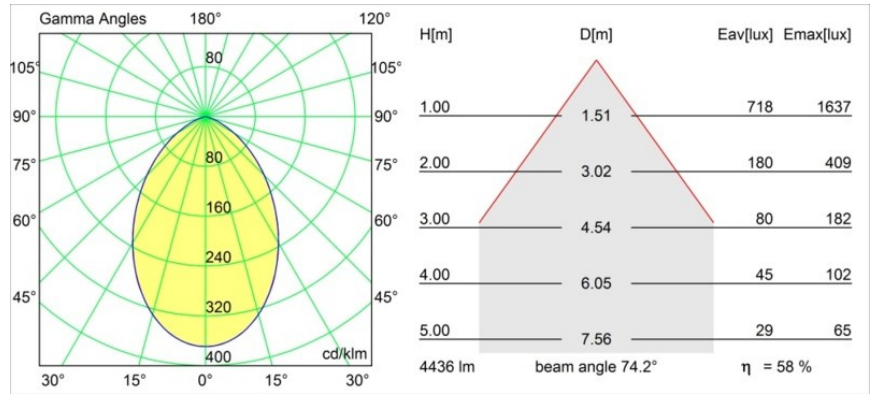

Lichtspreading & Stralingsdiagram