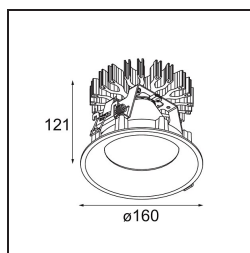

Smart Cake Recessed 160 1x IP55 Diffuse LED 2700K Wide Flood DE Black Structure

Specifications

Materiale	13005032
Tipo di Sorgente	LED
Tipologia LED	LUMILED 1211 GEN4
Tecnologie LED	COB
CRI	Min. 90
Temperatura di colore della luce	2700K
Vita utile	L80B10 @50.000 ore
Lampadina inclusa	Sì
Numero di fonte luminosa	1
Binning (SDCM)	3
Direzione della luce	Diretta
Ottiche	Riflettore
Fascio misurato (°)	74,2
Volt in ingresso	Necessario driver a corrente costante
Classificazione elettrica	III
Grado IP	55
Test filo a caldo (°C)	960
Interno/Esterno	Interno
Applicazione	Soffitto
Montaggio	Incassato
Foro d'incasso (mm)	ø146
Profondità di montaggio (mm)	250,0
Orientabilità	Not Applicable
Distanza dall'oggetto illuminato (m)	0,1
Colore primario & Finitura primaria	Nero, Strutturata
Peso lordo (g)	984,0
Corrente di azionamento (mA)	500 700 1050 1200 1400
Min. forward voltage (Vf)	30,5 31,1 32,1 32,5 33,0
Max. forward voltage (Vf)	35,2 35,9 37,0 37,5 38,1
Connected load (W)	16,3 23,3 36,1 41,8 49,5
Flusso luminoso per lampade (lm)	1174 1599 2295 2578 2968
Efficienza (lm/W)	73 68 63 61 60
Livello abbagliamento	21 22 24 24 24

Remark

- 3500K su richiesta
-

TM30 & CRI diagram

Light distribution & beam diagram

Accessori Decorativi

- 13040009** Mask Smart 160 1x White Structure
- 13040032** Mask Smart 160 1x Black Structure

Choose a required accessory