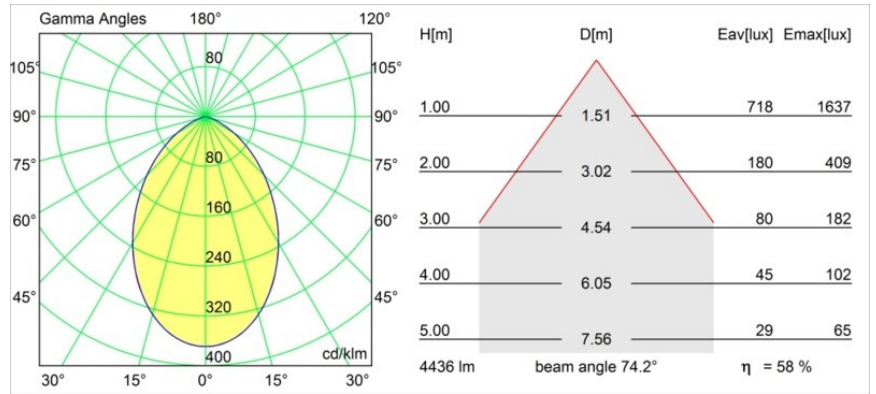

Light distribution & beam diagram