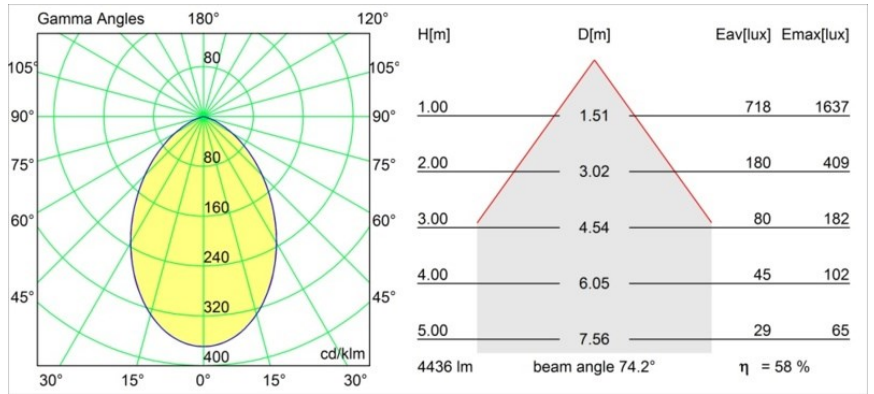

Índice de deslumbramiento	21	22	24	24	24
---------------------------	----	----	----	----	----

Remark

- 3500K bajo pedido

TM30 & CRI diagram

Light distribution & beam diagram

Diagrams

Accesorios Decorativo

13040009 Mask Smart 160 1x White Structure