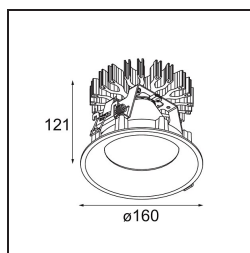

Date
Customer
Project
Type

Smart Cake Recessed 160 1x IP55 Diffuse LED 2700K Wide Flood DE Black Structure

Specifications

Material	13005032
Tipo de fuente de luz	LED
Tipo de LED	LUMILED 1211 GEN4
Tecnología LED	COB LED
CRI	Min. 90
Temperatura del color	2700K
Vida Útil	L80B10 @50.000 horas
Lámpara Incluida	Sí
Número de fuentes de luz	1
Binning (SDCM)	3
Dirección de la luz	Directo
Óptica	Reflector
Ángulo de Apertura medido (°)	74,2
Voltaje de entrada	Driver de corriente constante requerido
Clasificación eléctrica	III
Clasificación del IP	55
Clasificación de hilo incandescente (°C)	960
Interio/Exterior	Interior
Aplicación	Techo
Montaje	Empotrado
Tamaño de corte (mm)	ø146
Profundidad de montaje (mm)	250,0
Ajustabilidad	Not Applicable
Distancia al objeto iluminado (m)	0,1
Color principal & Acabado principal	Negro, Estructura
Peso bruto (g)	984,0
Corriente de accionamiento (mA)	500 700 1050 1200 1400
Min. forward voltage (Vf)	30,5 31,1 32,1 32,5 33,0
Max. forward voltage (Vf)	35,2 35,9 37,0 37,5 38,1
Connected load (W)	16,3 23,3 36,1 41,8 49,5
Flujo luminoso por lámpara (lm)	1174 1599 2295 2578 2968
Eficacia (lm/W)	73 68 63 61 60