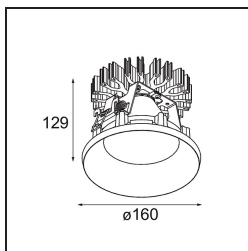

Specifications

Material	13024709
Tipo de fuente de luz	LED
Tipo de LED	LUMILED 1211 GEN4
Tecnología LED	COB LED
CRI	Min. 90
Temperatura del color	3000K
Vida Útil	L80B10 @50.000 horas
Lámpara Incluida	Sí
Número de fuentes de luz	1
Binning (SDCM)	3
Dirección de la luz	Directo
Óptica	Reflector
Ángulo de Apertura medido (°)	40,1
Voltaje de entrada	Driver de corriente constante requerido
Clasificación eléctrica	III
Clasificación del IP	55
Clasificación de hilo incandescente (°C)	960
Interio/Exterior	Interior
Aplicación	Techo
Montaje	Empotrado
Tamaño de corte (mm)	146
Profundidad de montaje (mm)	250,0
Ajustabilidad	Not Applicable
Distancia al objeto iluminado (m)	0,1
Color principal & Acabado principal	Blanco, Estructura
Peso bruto (g)	884,0
Corriente de accionamiento (mA)	500 700 1050 1200 1400
Min. forward voltage (Vf)	30,5 31,1 32,1 32,5 33,0
Max. forward voltage (Vf)	35,2 35,9 37,0 37,5 38,1
Connected load (W)	16,3 23,3 36,1 41,8 49,5
Flujo luminoso por lámpara (lm)	1874 2552 3663 4115 4738
Eficacia (lm/W)	117 109 101 97 95