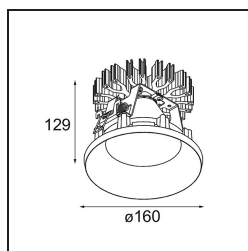

Specifications

Materiale	13024632
Tipo di Sorgente	LED
Tipologia LED	LUMILED 1211 GEN4
Tecnologie LED	COB
CRI	Min. 90
Temperatura di colore della luce	2700K
Vita utile	L80B10 @50.000 ore
Lampadina inclusa	Sì
Numero di fonte luminosa	1
Binning (SDCM)	3
Direzione della luce	Diretta
Ottiche	Riflettore
Fascio misurato (°)	39,9
Volt in ingresso	Necessario driver a corrente costante
Classificazione elettrica	III
Grado IP	55
Test filo a caldo (°C)	960
Interno/Esterno	Interno
Applicazione	Soffitto
Montaggio	Incassato
Foro d'incasso (mm)	146
Profondità di montaggio (mm)	250,0
Orientabilità	Not Applicable
Distanza dall'oggetto illuminato (m)	0,1
Colore primario & Finitura primaria	Nero, Strutturata
Peso lordo (g)	884,0
Corrente di azionamento (mA)	500 700 1050 1200 1400
Min. forward voltage (Vf)	30,5 31,1 32,1 32,5 33,0
Max. forward voltage (Vf)	35,2 35,9 37,0 37,5 38,1
Connected load (W)	16,3 23,3 36,1 41,8 49,5
Flusso luminoso per lampade (lm)	1805 2458 3528 3963 4563
Efficienza (lm/W)	113 105 97 94 92
Livello abbagliamento	13 14 15 15 16