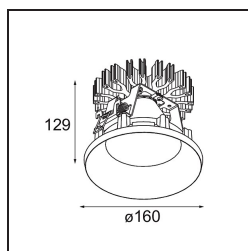

Smart Kup Recessed 160 lx IP55 LED 2700K Flood DE Black Structure

Caractéristiques

Les 3 designs originaux, Smart Kup, Lotis et Cake, parviennent toujours à ravir les cœurs des designers d'intérieur. Et cela vaut pour la famille Smart entière. L'accessibilité et l'extrême polyvalence de Smart conviendront à n'en pas douter à toute création. Mélangez et associez l'éclairage d'ambiance, vers le haut et vers le bas, fixe ou réglable, une mosaïque de formes, de tailles, de couleurs et d'options de montage, et créez une installation fantaisiste.

Matériaux	13024632
Type de Source Lumineuse	LED
Type de LED	LUMILED 1211 GEN4
Technologie LED	LED COB
CRI	Min. 90
Température de Couleur	2700K
Durée de Vie	L80B10 à 50 000 heures
Ampoule incluse	Oui
Nombre de Sources Lumineuses	1
Groupement (SDCM)	3
Direction de la Lumière	Bas
Optique	Réflecteur
Faisceau mesuré (°)	39,9
Tension d'Entrée	Driver à Courant Constant Requis
Classe Électrique	III
Indice de protection IP	55
Essai au fil incandescent (°C)	960
Intérieur/extérieur	Intérieur
Application	Plafond
Montage	Encastré
Taille de découpe (mm)	ø146
Profondeur de montage (mm)	250,0
Ajustabilité	Not Applicable
Distance avec l'Objet Éclairé (m)	0,1
Couleur Principale & Finition Principale	Noir, Structure
Poids brut (g)	884,0
Courant du driver (mA)	500 700 1050 1200 1400
Min. forward voltage (Vf)	30,5 31,1 32,1 32,5 33,0
Max. forward voltage (Vf)	35,2 35,9 37,0 37,5 38,1
Connected load (W)	16,3 23,3 36,1 41,8 49,5
Flux lumineux par lampe (lm)	1805 2458 3528 3963 4563
Efficacité (lm/W)	113 105 97 94 92
UGR	13 14 15 15 16