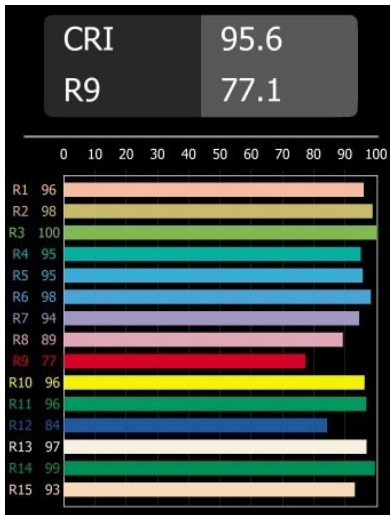

#### Caractéristiques

Les 3 designs originaux, Smart Kup, Lotis et Cake, parviennent toujours à ravir les cœurs des designers d'intérieur. Et cela vaut pour la famille Smart entière. L'accessibilité et l'extrême polyvalence de Smart conviendront à n'en pas douter à toute création. Mélangez et associez l'éclairage d'ambiance, vers le haut et vers le bas, fixe ou réglable, une mosaïque de formes, de tailles, de couleurs et d'options de montage, et créez une installation fantaisiste.

Matériaux	13024632
Type de Source Lumineuse	LED
Type de LED	LUMILED 1211 GEN4
Technologie LED	LED COB
CRI	Min. 90
Température de Couleur	2700K
Durée de Vie	L80B10 à 50 000 heures
Ampoule incluse	Oui
Nombre de Sources Lumineuses	1
Groupement (SDCM)	3
Direction de la Lumière	Bas
Optique	Réflecteur
Faisceau mesuré (°)	39,9
Tension d'Entrée	Driver à Courant Constant Requis
Classe Électrique	III
Indice de protection IP	55
Essai au fil incandescent (°C)	960
Intérieur/extérieur	Intérieur
Application	Plafond
Montage	Encastré
Taille de découpe (mm)	ø146
Profondeur de montage (mm)	250,0
Ajustabilité	Not Applicable
Distance avec l'Objet Éclairé (m)	0,1
Couleur Principale & Finition Principale	Noir, Structure
Poids brut (g)	884,0
Courant du driver (mA)	500      700      1050      1200      1400
Min. forward voltage (Vf)	30,5      31,1      32,1      32,5      33,0
Max. forward voltage (Vf)	35,2      35,9      37,0      37,5      38,1
Connected load (W)	16,3      23,3      36,1      41,8      49,5
Flux lumineux par lampe (lm)	1805      2458      3528      3963      4563
Efficacité (lm/W)	113      105      97      94      92
UGR	13      14      15      15      16

---

Commentaire

- 3500K sur demande
-

*TM30 & CRI diagrammes*

**Accessoires d'Eclairage décoratives**

**13040009** Mask Smart 160 1x White Structure

**13040032** Mask Smart 160 1x Black Structure

Choisir un accessoire requis