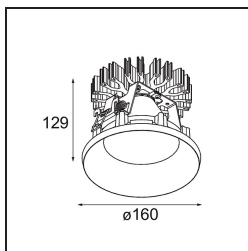

Specifications

Material	13024632
Tipo de fuente de luz	LED
Tipo de LED	LUMILED 1211 GEN4
Tecnología LED	COB LED
CRI	Min. 90
Temperatura del color	2700K
Vida Útil	L80B10 @50.000 horas
Lámpara Incluida	Sí
Número de fuentes de luz	1
Binning (SDCM)	3
Dirección de la luz	Directo
Óptica	Reflector
Ángulo de Apertura medido (°)	39,9
Voltaje de entrada	Driver de corriente constante requerido
Clasificación eléctrica	III
Clasificación del IP	55
Clasificación de hilo incandescente (°C)	960
Interio/Exterior	Interior
Aplicación	Techo
Montaje	Empotrado
Tamaño de corte (mm)	ø146
Profundidad de montaje (mm)	250,0
Ajustabilidad	Not Applicable
Distancia al objeto iluminado (m)	0,1
Color principal & Acabado principal	Negro, Estructura
Peso bruto (g)	884,0
Corriente de accionamiento (mA)	500 700 1050 1200 1400
Min. forward voltage (Vf)	30,5 31,1 32,1 32,5 33,0
Max. forward voltage (Vf)	35,2 35,9 37,0 37,5 38,1
Connected load (W)	16,3 23,3 36,1 41,8 49,5
Flujo luminoso por lámpara (lm)	1805 2458 3528 3963 4563
Eficacia (lm/W)	113 105 97 94 92