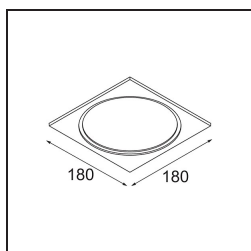

Decoratieve Accessoires

13040009 Mask Smart 160 1x White Structure

13040032 Mask Smart 160 1x Black Structure

■ Kies een vereist accessoire