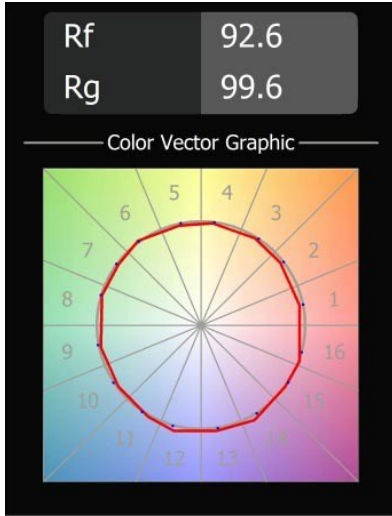

TM30 & CRI diagram