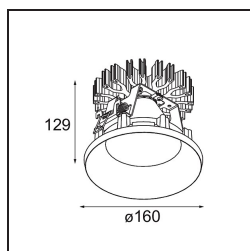

### Specifications

Materiale	13024409
Tipo di Sorgente	LED
Tipologia LED	LUMILED 1211 GEN4
Tecnologie LED	COB
CRI	Min. 90
Temperatura di colore della luce	3000K
Vita utile	L80B10 @50.000 ore
Lampadina inclusa	Sì
Numero di fonte luminosa	1
Binning (SDCM)	3
Direzione della luce	Diretta
Ottiche	Riflettore
Fascio misurato (°)	27,2
Volt in ingresso	Necessario driver a corrente costante
Classificazione elettrica	III
Grado IP	55
Test filo a caldo (°C)	960
Interno/Esterno	Interno
Applicazione	Soffitto
Montaggio	Incassato
Foro d'incasso (mm)	ø146
Profondità di montaggio (mm)	250,0
Orientabilità	Not Applicable
Distanza dall'oggetto illuminato (m)	0,1
Colore primario & Finitura primaria	Bianco, Strutturata
Peso lordo (g)	884,0
Corrente di azionamento (mA)	500      700      1050      1200      1400
Min. forward voltage (Vf)	30,5      31,1      32,1      32,5      33,0
Max. forward voltage (Vf)	35,2      35,9      37,0      37,5      38,1
Connected load (W)	16,3      23,3      36,1      41,8      49,5
Flusso luminoso per lampade (lm)	1868      2543      3651      4101      4721
Efficienza (lm/W)	117      108      101      97      95
Livello abbagliamento	13      14      15      16      16