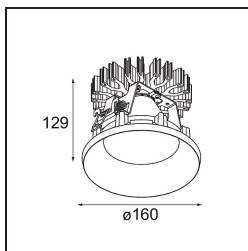

### Caractéristiques

Matériaux	13024409
Type de Source Lumineuse	LED
Type de LED	LUMILED 1211 GEN4
Technologie LED	LED COB
CRI	Min. 90
Température de Couleur	3000K
Durée de Vie	L80B10 à 50 000 heures
Ampoule incluse	Oui
Nombre de Sources Lumineuses	1
Groupement (SDCM)	3
Direction de la Lumière	Bas
Optique	Réflecteur
Faisceau mesuré (°)	27,2
Tension d'Entrée	Driver à Courant Constant Requis
Classe Électrique	III
Indice de protection IP	55
Essai au fil incandescent (°C)	960
Intérieur/extérieur	Intérieur
Application	Plafond
Montage	Encastré
Taille de découpe (mm)	146
Profondeur de montage (mm)	250,0
Ajustabilité	Not Applicable
Distance avec l'Objet Éclairé (m)	0,1
Couleur Principale & Finition Principale	Blanc, Structure
Poids brut (g)	884,0
Courant du driver (mA)	500      700      1050      1200      1400
Min. forward voltage (Vf)	30,5      31,1      32,1      32,5      33,0
Max. forward voltage (Vf)	35,2      35,9      37,0      37,5      38,1
Connected load (W)	16,3      23,3      36,1      41,8      49,5
Flux lumineux par lampe (lm)	1868      2543      3651      4101      4721
Efficacité (lm/W)	117      108      101      97      95
UGR	13      14      15      16      16