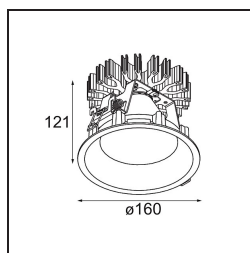

Datum
Klant
Project
Soort

Smart Lotis Recessed 160 1x IP55 LED 4000K Wide Flood DE Black Structure

Specificaties

Materiaal	13016232
Type Lichtbron	LED
LED type	LUMILED 1211 GEN4
LED technologie	Led-COB
CRI	Min. 90
Kleurtemperatuur	4000K
Levensduur	L80B10 bij 50.000 Uur
Lamp inbegrepen	Ja
Aantal Lichtbronnen	1
Binning (SDCM)	3
Lichtrichting	Omlaag
Optisch	Reflector
Gemeten gradenbundel (°)	63,2
Ingangsspanning	Aandrijving Gelijkstroom Vereist
Elektriciteitsklasse	III
IP-klasse	55
Gloeidraadtest (°C)	960
Binnen/Buiten	Binnen
Toepassing	Plafond
Montage	Inbouw
Inbouwopening (mm)	Ø146
Montagediepte (mm)	250,0
Verstelbaarheid	Not Applicable
Afstand tot Verlicht Voorwerp (m)	0,1
Primaire Kleur & Primaire Afwerking	Zwart, Structuur
Brutogewicht (g)	884,0
Stroom driver (mA)	500 700 1050 1200 1400
Min. forward voltage (Vf)	30,5 31,1 32,1 32,5 33,0
Max. forward voltage (Vf)	35,2 35,9 37,0 37,5 38,1
Connected load (W)	16,3 23,3 36,1 41,8 49,5
Lumenoutput per lampunit (lm)	2038 2775 3983 4474 5151
Efficiëntie (lm/W)	127 118 110 106 104
UGR	16 17 18 18 19
Opmerking	• 3500K op verzoek