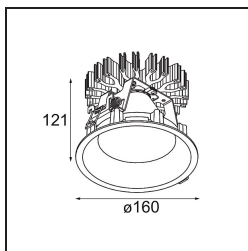

Datum
Klant
Project
Soort

*Smart Lotis Recessed 160 1x IP55 LED 4000K Wide Flood DE White Structure*

### Specificaties

Materiaal	13016209
Type Lichtbron	LED
LED type	LUMILED 1211 GEN4
LED technologie	Led-COB
CRI	Min. 90
Kleurtemperatuur	4000K
Levensduur	L80B10 bij 50.000 Uur
Lamp inbegrepen	Ja
Aantal Lichtbronnen	1
Binning (SDCM)	3
Lichtrichting	Omlaag
Optisch	Reflector
Gemeten gradenbundel (°)	63,0
Ingangsspanning	Aandrijving Gelijkstroom Vereist
Elektriciteitsklasse	III
IP-klasse	55
Gloeidraadtest (°C)	960
Binnen/Buiten	Binnen
Toepassing	Plafond
Montage	Inbouw
Inbouwopening (mm)	Ø146
Montagediepte (mm)	250,0
Verstelbaarheid	Not Applicable
Afstand tot Verlicht Voorwerp (m)	0,1
Primaire Kleur & Primaire Afwerking	Wit, Structuur
Brutogewicht (g)	884,0
Stroom driver (mA)	500      700      1050      1200      1400
Min. forward voltage (Vf)	30,5      31,1      32,1      32,5      33,0
Max. forward voltage (Vf)	35,2      35,9      37,0      37,5      38,1
Connected load (W)	16,3      23,3      36,1      41,8      49,5
Lumenoutput per lampunit (lm)	2058      2802      4022      4518      5202
Efficiëntie (lm/W)	129      119      111      107      105
UGR	16      17      18      18      19
Opmerking	• 3500K op verzoek