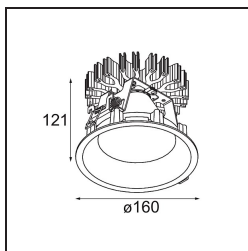

Specifications

Material	13016209
Tipo de fuente de luz	LED
Tipo de LED	LUMILED 1211 GEN4
Tecnología LED	COB LED
CRI	Min. 90
Temperatura del color	4000K
Vida Útil	L80B10 @50.000 horas
Lámpara Incluida	Sí
Número de fuentes de luz	1
Binning (SDCM)	3
Dirección de la luz	Directo
Óptica	Reflector
Ángulo de Apertura medido (°)	63,0
Voltaje de entrada	Driver de corriente constante requerido
Clasificación eléctrica	III
Clasificación del IP	55
Clasificación de hilo incandescente (°C)	960
Interio/Exterior	Interior
Aplicación	Techo
Montaje	Empotrado
Tamaño de corte (mm)	ø146
Profundidad de montaje (mm)	250,0
Ajustabilidad	Not Applicable
Distancia al objeto iluminado (m)	0,1
Color principal & Acabado principal	Blanco, Estructura
Peso bruto (g)	884,0
Corriente de accionamiento (mA)	500 700 1050 1200 1400
Min. forward voltage (Vf)	30,5 31,1 32,1 32,5 33,0
Max. forward voltage (Vf)	35,2 35,9 37,0 37,5 38,1
Connected load (W)	16,3 23,3 36,1 41,8 49,5
Flujo luminoso por lámpara (lm)	2058 2802 4022 4518 5202
Eficacia (lm/W)	129 119 111 107 105