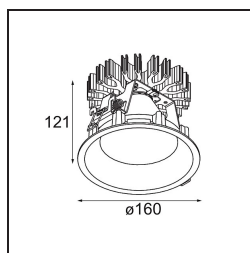

Date
Customer
Project
Type

*Smart Lotis Recessed 160 1x IP55 LED 3000K Wide Flood DE Black Structure*

**Specifications**

Material	13016132
Tipo de fuente de luz	LED
Tipo de LED	LUMILED 1211 GEN4
Tecnología LED	COB LED
CRI	Min. 90
Temperatura del color	3000K
Vida Útil	L80B10 @50.000 horas
Lámpara Incluida	Sí
Número de fuentes de luz	1
Binning (SDCM)	3
Dirección de la luz	Directo
Óptica	Reflector
Ángulo de Apertura medido (°)	63,2
Voltaje de entrada	Driver de corriente constante requerido
Clasificación eléctrica	III
Clasificación del IP	55
Clasificación de hilo incandescente (°C)	960
Interio/Exterior	Interior
Aplicación	Techo
Montaje	Empotrado
Tamaño de corte (mm)	ø146
Profundidad de montaje (mm)	250,0
Ajustabilidad	Not Applicable
Distancia al objeto iluminado (m)	0,1
Color principal & Acabado principal	Negro, Estructura
Peso bruto (g)	884,0
Corriente de accionamiento (mA)	500      700      1050      1200      1400
Min. forward voltage (Vf)	30,5      31,1      32,1      32,5      33,0
Max. forward voltage (Vf)	35,2      35,9      37,0      37,5      38,1
Connected load (W)	16,3      23,3      36,1      41,8      49,5
Flujo luminoso por lámpara (lm)	1885      2567      3685      4139      4765
Eficacia (lm/W)	118      109      102      98      96

---

Índice de deslumbramiento	15	16	18	18	19
Remark	• 3500K bajo pedido				

---

**TM30 & CRI diagram**

**Accesorios Decorativo**

**13040009** Mask Smart 160 1x White Structure

**13040032** Mask Smart 160 1x Black Structure