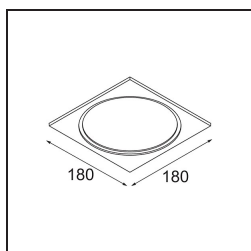

Dekorative Zubehör

13040009 Mask Smart 160 1x White Structure

13040032 Mask Smart 160 1x Black Structure

Wählen Sie das benötigte Zubehör