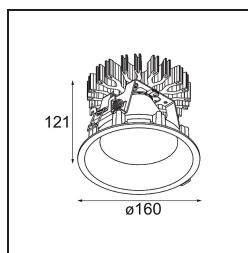

### Specifications

Materiale	13016109
Tipo di Sorgente	LED
Tipologia LED	LUMILED 1211 GEN4
Tecnologie LED	COB
CRI	Min. 90
Temperatura di colore della luce	3000K
Vita utile	L80B10 @50.000 ore
Lampadina inclusa	Sì
Numero di fonte luminosa	1
Binning (SDCM)	3
Direzione della luce	Diretta
Ottiche	Riflettore
Fascio misurato (°)	63,0
Volt in ingresso	Necessario driver a corrente costante
Classificazione elettrica	III
Grado IP	55
Test filo a caldo (°C)	960
Interno/Esterno	Interno
Applicazione	Soffitto
Montaggio	Incassato
Foro d'incasso (mm)	146
Profondità di montaggio (mm)	250,0
Orientabilità	Not Applicable
Distanza dall'oggetto illuminato (m)	0,1
Colore primario & Finitura primaria	Bianco, Strutturata
Peso lordo (g)	884,0
Corrente di azionamento (mA)	500      700      1050      1200      1400
Min. forward voltage (Vf)	30,5      31,1      32,1      32,5      33,0
Max. forward voltage (Vf)	35,2      35,9      37,0      37,5      38,1
Connected load (W)	16,3      23,3      36,1      41,8      49,5
Flusso luminoso per lampade (lm)	1904      2592      3721      4180      4812
Efficienza (lm/W)	119      110      102      99      97
Livello abbagliamento	15      16      18      18      19