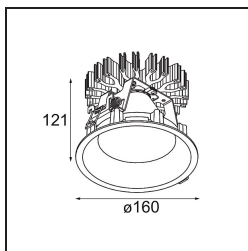

Smart Lotis Recessed 160 1x IP55 LED 3000K Wide Flood DE White Structure

Caractéristiques

Les 3 designs originaux, Smart Kup, Lotis et Cake, parviennent toujours à ravir les cœurs des designers d'intérieur. Et cela vaut pour la famille Smart entière. L'accessibilité et l'extrême polyvalence de Smart conviendront à n'en pas douter à toute création. Mélangez et associez l'éclairage d'ambiance, vers le haut et vers le bas, fixe ou réglable, une mosaïque de formes, de tailles, de couleurs et d'options de montage, et créez une installation fantaisiste.

Matériaux	13016109
Type de Source Lumineuse	LED
Type de LED	LUMILED 1211 GEN4
Technologie LED	LED COB
CRI	Min. 90
Température de Couleur	3000K
Durée de Vie	L80B10 à 50 000 heures
Ampoule incluse	Oui
Nombre de Sources Lumineuses	1
Groupement (SDCM)	3
Direction de la Lumière	Bas
Optique	Réflecteur
Faisceau mesuré (°)	63,0
Tension d'Entrée	Driver à Courant Constant Requis
Classe Électrique	III
Indice de protection IP	55
Essai au fil incandescent (°C)	960
Intérieur/extérieur	Intérieur
Application	Plafond
Montage	Encastré
Taille de découpe (mm)	ø146
Profondeur de montage (mm)	250,0
Ajustabilité	Not Applicable
Distance avec l'Objet Éclairé (m)	0,1
Couleur Principale & Finition Principale	Blanc, Structure
Poids brut (g)	884,0
Courant du driver (mA)	500 700 1050 1200 1400
Min. forward voltage (Vf)	30,5 31,1 32,1 32,5 33,0
Max. forward voltage (Vf)	35,2 35,9 37,0 37,5 38,1
Connected load (W)	16,3 23,3 36,1 41,8 49,5
Flux lumineux par lampe (lm)	1904 2592 3721 4180 4812
Efficacité (lm/W)	119 110 102 99 97
UGR	15 16 18 18 19

Commentaire

- 3500K sur demande
-

TM30 & CRI diagrammes

Accessoires d'Eclairage décoratives

13040009 Mask Smart 160 1x White Structure

13040032 Mask Smart 160 1x Black Structure

■ Choisir un accessoire requis