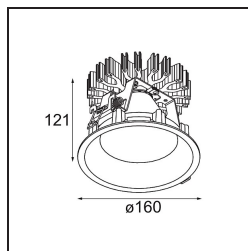

*Smart Lotis Recessed 160 1x IP55 LED 2700K Wide Flood DE Black Structure*

I 3 originali design Smart (Kup, Lotis e Cake) riescono ancora a rubare il cuore degli interior designer. E questo vale per tutta la famiglia Smart. L'accessibilità e l'estrema versatilità di Smart sono adatte a qualsiasi espressione. Mescola e abbina luci d'accento, up e downlight, fisse o regolabili, un mosaico di forme, dimensioni, colori e opzioni di montaggio e crea un'installazione giocosa.

### Specifications

Materiale	13016032
Tipo di Sorgente	LED
Tipologia LED	LUMILED 1211 GEN4
Tecnologie LED	COB
CRI	Min. 90
Temperatura di colore della luce	2700K
Vita utile	L80B10 @50.000 ore
Lampadina inclusa	Sì
Numero di fonte luminosa	1
Binning (SDCM)	3
Direzione della luce	Diretta
Ottiche	Riflettore
Fascio misurato (°)	63,2
Volt in ingresso	Necessario driver a corrente costante
Classificazione elettrica	III
Grado IP	55
Test filo a caldo (°C)	960
Interno/Esterno	Interno
Applicazione	Soffitto
Montaggio	Incassato
Foro d'incasso (mm)	146
Profondità di montaggio (mm)	250,0
Orientabilità	Not Applicable
Distanza dall'oggetto illuminato (m)	0,1
Colore primario & Finitura primaria	Nero, Strutturata
Peso lordo (g)	884,0
Corrente di azionamento (mA)	500      700      1050      1200      1400
Min. forward voltage (Vf)	30,5      31,1      32,1      32,5      33,0
Max. forward voltage (Vf)	35,2      35,9      37,0      37,5      38,1
Connected load (W)	16,3      23,3      36,1      41,8      49,5
Flusso luminoso per lampade (lm)	1818      2475      3553      3992      4595
Efficienza (lm/W)	114      105      98      95      92
Livello abbagliamento	15      16      18      18      19

---

Remark

- 3500K su richiesta
-

**TM30 & CRI diagram**

**Accessori Decorativi**

**13040009** Mask Smart 160 1x White Structure

**13040032** Mask Smart 160 1x Black Structure

Choose a required accessory