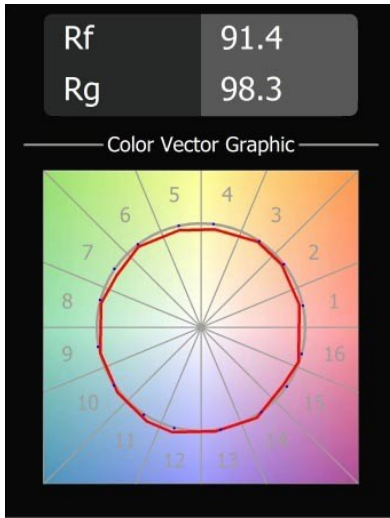

Smart Lotis Recessed 160 1x IP55 LED 2700K Wide Flood DE Black Structure

Caractéristiques

Les 3 designs originaux, Smart Kup, Lotis et Cake, parviennent toujours à ravir les cœurs des designers d'intérieur. Et cela vaut pour la famille Smart entière. L'accessibilité et l'extrême polyvalence de Smart conviendront à n'en pas douter à toute création. Mélangez et associez l'éclairage d'ambiance, vers le haut et vers le bas, fixe ou réglable, une mosaïque de formes, de tailles, de couleurs et d'options de montage, et créez une installation fantaisiste.

Matériaux	13016032
Type de Source Lumineuse	LED
Type de LED	LUMILED 1211 GEN4
Technologie LED	LED COB
CRI	Min. 90
Température de Couleur	2700K
Durée de Vie	L80B10 à 50 000 heures
Ampoule incluse	Oui
Nombre de Sources Lumineuses	1
Groupement (SDCM)	3
Direction de la Lumière	Bas
Optique	Réflecteur
Faisceau mesuré (°)	63,2
Tension d'Entrée	Driver à Courant Constant Requis
Classe Électrique	III
Indice de protection IP	55
Essai au fil incandescent (°C)	960
Intérieur/extérieur	Intérieur
Application	Plafond
Montage	Encastré
Taille de découpe (mm)	ø146
Profondeur de montage (mm)	250,0
Ajustabilité	Not Applicable
Distance avec l'Objet Éclairé (m)	0,1
Couleur Principale & Finition Principale	Noir, Structure
Poids brut (g)	884,0
Courant du driver (mA)	500 700 1050 1200 1400
Min. forward voltage (Vf)	30,5 31,1 32,1 32,5 33,0
Max. forward voltage (Vf)	35,2 35,9 37,0 37,5 38,1
Connected load (W)	16,3 23,3 36,1 41,8 49,5
Flux lumineux par lampe (lm)	1818 2475 3553 3992 4595
Efficacité (lm/W)	114 105 98 95 92
UGR	15 16 18 18 19

Commentaire

- 3500K sur demande
-

TM30 & CRI diagrammes

Accessoires d'Eclairage décoratives

13040009 Mask Smart 160 1x White Structure

13040032 Mask Smart 160 1x Black Structure

■ Choisir un accessoire requis