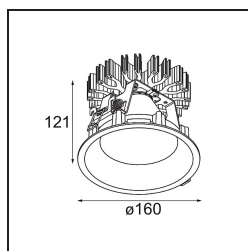

Smart Lotis Recessed 160 1x IP55 LED 2700K Wide Flood DE Black Structure

Caractéristiques

Les 3 designs originaux, Smart Kup, Lotis et Cake, parviennent toujours à ravir les cœurs des designers d'intérieur. Et cela vaut pour la famille Smart entière. L'accessibilité et l'extrême polyvalence de Smart conviendront à n'en pas douter à toute création. Mélangez et associez l'éclairage d'ambiance, vers le haut et vers le bas, fixe ou réglable, une mosaïque de formes, de tailles, de couleurs et d'options de montage, et créez une installation fantaisiste.

Matériaux	13016032
Type de Source Lumineuse	LED
Type de LED	LUMILED 1211 GEN4
Technologie LED	LED COB
CRI	Min. 90
Température de Couleur	2700K
Durée de Vie	L80B10 à 50 000 heures
Ampoule incluse	Oui
Nombre de Sources Lumineuses	1
Groupement (SDCM)	3
Direction de la Lumière	Bas
Optique	Réflecteur
Faisceau mesuré (°)	63,2
Tension d'Entrée	Driver à Courant Constant Requis
Classe Électrique	III
Indice de protection IP	55
Essai au fil incandescent (°C)	960
Intérieur/extérieur	Intérieur
Application	Plafond
Montage	Encastré
Taille de découpe (mm)	ø146
Profondeur de montage (mm)	250,0
Ajustabilité	Not Applicable
Distance avec l'Objet Éclairé (m)	0,1
Couleur Principale & Finition Principale	Noir, Structure
Poids brut (g)	884,0
Courant du driver (mA)	500 700 1050 1200 1400
Min. forward voltage (Vf)	30,5 31,1 32,1 32,5 33,0
Max. forward voltage (Vf)	35,2 35,9 37,0 37,5 38,1
Connected load (W)	16,3 23,3 36,1 41,8 49,5
Flux lumineux par lampe (lm)	1818 2475 3553 3992 4595
Efficacité (lm/W)	114 105 98 95 92
UGR	15 16 18 18 19

Commentaire

- 3500K sur demande
-

TM30 & CRI diagrammes

Accessoires d'Eclairage décoratives

13040009 Mask Smart 160 1x White Structure

13040032 Mask Smart 160 1x Black Structure

■ Choisir un accessoire requis