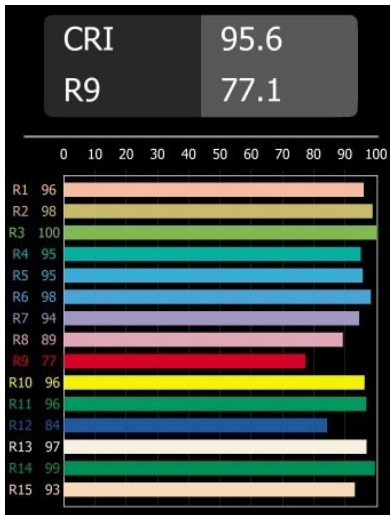

Smart Lotis Recessed 160 1x IP55 LED 2700K Wide Flood DE Black Structure

Caractéristiques

Les 3 designs originaux, Smart Kup, Lotis et Cake, parviennent toujours à ravir les cœurs des designers d'intérieur. Et cela vaut pour la famille Smart entière. L'accessibilité et l'extrême polyvalence de Smart conviendront à n'en pas douter à toute création. Mélangez et associez l'éclairage d'ambiance, vers le haut et vers le bas, fixe ou réglable, une mosaïque de formes, de tailles, de couleurs et d'options de montage, et créez une installation fantaisiste.

Matériaux	13016032
Type de Source Lumineuse	LED
Type de LED	LUMILED 1211 GEN4
Technologie LED	LED COB
CRI	Min. 90
Température de Couleur	2700K
Durée de Vie	L80B10 à 50 000 heures
Ampoule incluse	Oui
Nombre de Sources Lumineuses	1
Groupement (SDCM)	3
Direction de la Lumière	Bas
Optique	Réflecteur
Faisceau mesuré (°)	63,2
Tension d'Entrée	Driver à Courant Constant Requis
Classe Électrique	III
Indice de protection IP	55
Essai au fil incandescent (°C)	960
Intérieur/extérieur	Intérieur
Application	Plafond
Montage	Encastré
Taille de découpe (mm)	ø146
Profondeur de montage (mm)	250,0
Ajustabilité	Not Applicable
Distance avec l'Objet Éclairé (m)	0,1
Couleur Principale & Finition Principale	Noir, Structure
Poids brut (g)	884,0
Courant du driver (mA)	500 700 1050 1200 1400
Min. forward voltage (Vf)	30,5 31,1 32,1 32,5 33,0
Max. forward voltage (Vf)	35,2 35,9 37,0 37,5 38,1
Connected load (W)	16,3 23,3 36,1 41,8 49,5
Flux lumineux par lampe (lm)	1818 2475 3553 3992 4595
Efficacité (lm/W)	114 105 98 95 92
UGR	15 16 18 18 19

Commentaire

- 3500K sur demande
-

TM30 & CRI diagrammes

Accessoires d'Eclairage décoratives

13040009 Mask Smart 160 1x White Structure

13040032 Mask Smart 160 1x Black Structure

■ Choisir un accessoire requis