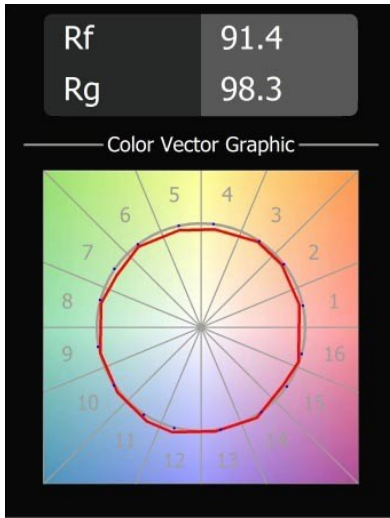

Smart Lotis Recessed 160 1x IP55 LED 2700K Wide Flood DE White Structure

Caractéristiques

Les 3 designs originaux, Smart Kup, Lotis et Cake, parviennent toujours à ravir les cœurs des designers d'intérieur. Et cela vaut pour la famille Smart entière. L'accessibilité et l'extrême polyvalence de Smart conviendront à n'en pas douter à toute création. Mélangez et associez l'éclairage d'ambiance, vers le haut et vers le bas, fixe ou réglable, une mosaïque de formes, de tailles, de couleurs et d'options de montage, et créez une installation fantaisiste.

Matériaux	13016009
Type de Source Lumineuse	LED
Type de LED	LUMILED 1211 GEN4
Technologie LED	LED COB
CRI	Min. 90
Température de Couleur	2700K
Durée de Vie	L80B10 à 50 000 heures
Ampoule incluse	Oui
Nombre de Sources Lumineuses	1
Groupement (SDCM)	3
Direction de la Lumière	Bas
Optique	Réflecteur
Faisceau mesuré (°)	63,0
Tension d'Entrée	Driver à Courant Constant Requis
Classe Électrique	III
Indice de protection IP	55
Essai au fil incandescent (°C)	960
Intérieur/extérieur	Intérieur
Application	Plafond
Montage	Encastré
Taille de découpe (mm)	ø146
Profondeur de montage (mm)	250,0
Ajustabilité	Not Applicable
Distance avec l'Objet Éclairé (m)	0,1
Couleur Principale & Finition Principale	Blanc, Structure
Poids brut (g)	884,0
Courant du driver (mA)	500 700 1050 1200 1400
Min. forward voltage (Vf)	30,5 31,1 32,1 32,5 33,0
Max. forward voltage (Vf)	35,2 35,9 37,0 37,5 38,1
Connected load (W)	16,3 23,3 36,1 41,8 49,5
Flux lumineux par lampe (lm)	1835 2500 3588 4031 4640
Efficacité (lm/W)	115 106 99 95 93
UGR	15 16 18 18 18

Commentaire

- 3500K sur demande
-

TM30 & CRI diagrammes

Accessoires d'Eclairage décoratives

13040009 Mask Smart 160 1x White Structure

13040032 Mask Smart 160 1x Black Structure

Choisir un accessoire requis