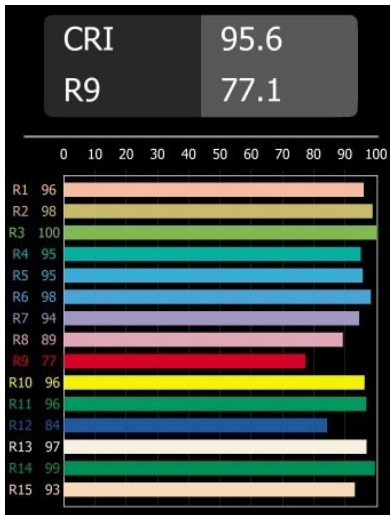

Smart Lotis Recessed 160 1x IP55 LED 2700K Wide Flood DE White Structure

Caractéristiques

Les 3 designs originaux, Smart Kup, Lotis et Cake, parviennent toujours à ravir les cœurs des designers d'intérieur. Et cela vaut pour la famille Smart entière. L'accessibilité et l'extrême polyvalence de Smart conviendront à n'en pas douter à toute création. Mélangez et associez l'éclairage d'ambiance, vers le haut et vers le bas, fixe ou réglable, une mosaïque de formes, de tailles, de couleurs et d'options de montage, et créez une installation fantaisiste.

Matériaux	13016009
Type de Source Lumineuse	LED
Type de LED	LUMILED 1211 GEN4
Technologie LED	LED COB
CRI	Min. 90
Température de Couleur	2700K
Durée de Vie	L80B10 à 50 000 heures
Ampoule incluse	Oui
Nombre de Sources Lumineuses	1
Groupement (SDCM)	3
Direction de la Lumière	Bas
Optique	Réflecteur
Faisceau mesuré (°)	63,0
Tension d'Entrée	Driver à Courant Constant Requis
Classe Électrique	III
Indice de protection IP	55
Essai au fil incandescent (°C)	960
Intérieur/extérieur	Intérieur
Application	Plafond
Montage	Encastré
Taille de découpe (mm)	ø146
Profondeur de montage (mm)	250,0
Ajustabilité	Not Applicable
Distance avec l'Objet Éclairé (m)	0,1
Couleur Principale & Finition Principale	Blanc, Structure
Poids brut (g)	884,0
Courant du driver (mA)	500 700 1050 1200 1400
Min. forward voltage (Vf)	30,5 31,1 32,1 32,5 33,0
Max. forward voltage (Vf)	35,2 35,9 37,0 37,5 38,1
Connected load (W)	16,3 23,3 36,1 41,8 49,5
Flux lumineux par lampe (lm)	1835 2500 3588 4031 4640
Efficacité (lm/W)	115 106 99 95 93
UGR	15 16 18 18 18

Commentaire

- 3500K sur demande
-

TM30 & CRI diagrammes

Accessoires d'Eclairage décoratives

13040009 Mask Smart 160 1x White Structure

13040032 Mask Smart 160 1x Black Structure

Choisir un accessoire requis