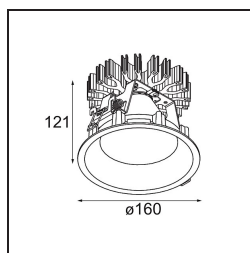

Datum
Klant
Project
Soort

Smart Lotis Recessed 160 1x IP55 Diffuse LED 4000K Wide Flood DE Black Structure

Specificaties

Materiaal	13015232
Type Lichtbron	LED
LED type	LUMILED 1211 GEN4
LED technologie	Led-COB
CRI	Min. 90
Kleurtemperatuur	4000K
Levensduur	L80B10 bij 50.000 Uur
Lamp inbegrepen	Ja
Aantal Lichtbronnen	1
Binning (SDCM)	3
Lichtrichting	Omlaag
Optisch	Reflector
Gemeten gradenbundel (°)	74,2
Ingangsspanning	Aandrijving Gelijkstroom Vereist
Elektriciteitsklasse	III
IP-klasse	55
Gloedraadtest (°C)	960
Binnen/Buiten	Binnen
Toepassing	Plafond
Montage	Inbouw
Inbouwopening (mm)	ø146
Montagediepte (mm)	250,0
Verstelbaarheid	Not Applicable
Afstand tot Verlicht Voorwerp (m)	0,1
Primaire Kleur & Primaire Afwerking	Zwart, Structuur
Brutogewicht (g)	884,0
Stroom driver (mA)	500 700 1050 1200 1400
Min. forward voltage (Vf)	30,5 31,1 32,1 32,5 33,0
Max. forward voltage (Vf)	35,2 35,9 37,0 37,5 38,1
Connected load (W)	16,3 23,3 36,1 41,8 49,5
Lumenoutput per lampunit (lm)	1482 2017 2896 3252 3745
Efficiëntie (lm/W)	93 86 80 77 75
UGR	22 23 24 25 25
Opmerking	• 3500K op verzoek