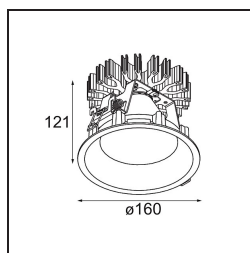

Date
Customer
Project
Type

Smart Lotis Recessed 160 1x IP55 Diffuse LED 4000K Wide Flood DE Black Structure

Specifications

Materiale	13015232
Tipo di Sorgente	LED
Tipologia LED	LUMILED 1211 GEN4
Tecnologie LED	COB
CRI	Min. 90
Temperatura di colore della luce	4000K
Vita utile	L80B10 @50.000 ore
Lampadina inclusa	Sì
Numero di fonte luminosa	1
Binning (SDCM)	3
Direzione della luce	Diretta
Ottiche	Riflettore
Fascio misurato (°)	74,2
Volt in ingresso	Necessario driver a corrente costante
Classificazione elettrica	III
Grado IP	55
Test filo a caldo (°C)	960
Interno/Esterno	Interno
Applicazione	Soffitto
Montaggio	Incassato
Foro d'incasso (mm)	ø146
Profondità di montaggio (mm)	250,0
Orientabilità	Not Applicable
Distanza dall'oggetto illuminato (m)	0,1
Colore primario & Finitura primaria	Nero, Strutturata
Peso lordo (g)	884,0
Corrente di azionamento (mA)	500 700 1050 1200 1400
Min. forward voltage (Vf)	30,5 31,1 32,1 32,5 33,0
Max. forward voltage (Vf)	35,2 35,9 37,0 37,5 38,1
Connected load (W)	16,3 23,3 36,1 41,8 49,5
Flusso luminoso per lampade (lm)	1482 2017 2896 3252 3745
Efficienza (lm/W)	93 86 80 77 75
Livello abbagliamento	22 23 24 25 25

Remark

- 3500K su richiesta
-

TM30 & CRI diagram

Accessori Decorativi

13040009 Mask Smart 160 1x White Structure

13040032 Mask Smart 160 1x Black Structure

Choose a required accessory