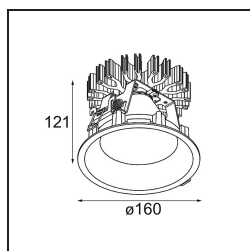

Date
Client
Projet
Type

Smart Lotis Recessed 160 1x IP55 Diffuse LED 4000K Wide Flood DE Black Structure

Caractéristiques

Matériaux	13015232
Type de Source Lumineuse	LED
Type de LED	LUMILED 1211 GEN4
Technologie LED	LED COB
CRI	Min. 90
Température de Couleur	4000K
Durée de Vie	L80B10 à 50 000 heures
Ampoule incluse	Oui
Nombre de Sources Lumineuses	1
Groupe ment (SDCM)	3
Direction de la Lumière	Bas
Optique	Réflecteur
Faisceau mesuré (°)	74,2
Tension d'Entrée	Driver à Courant Constant Requis
Classe Électrique	III
Indice de protection IP	55
Essai au fil incandescent (°C)	960
Intérieur/extérieur	Intérieur
Application	Plafond
Montage	Encastré
Taille de découpe (mm)	ø146
Profondeur de montage (mm)	250,0
Ajustabilité	Not Applicable
Distance avec l'Objet Éclairé (m)	0,1
Couleur Principale & Finition Principale	Noir, Structure
Poids brut (g)	884,0
Courant du driver (mA)	500 700 1050 1200 1400
Min. forward voltage (Vf)	30,5 31,1 32,1 32,5 33,0
Max. forward voltage (Vf)	35,2 35,9 37,0 37,5 38,1
Connected load (W)	16,3 23,3 36,1 41,8 49,5
Flux lumineux par lampe (lm)	1482 2017 2896 3252 3745
Efficacité (lm/W)	93 86 80 77 75
UGR	22 23 24 25 25