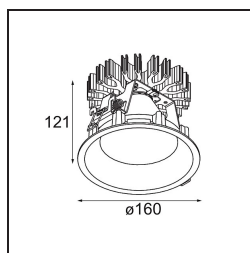

### Spezifikationen

Material	13015232
Typ der Lichtquelle	LED
LED Typ	LUMILED 1211 GEN4
LED-Technologie	COB-LED
CRI	Min. 90
Farbtemperatur	4000K
Lebensdauer	L80 B10 bei 50.000 Stunden
Leuchtmittel enthalten	Ja
Anzahl Lichtquellen	1
Binning (SDCM)	3
Lichtrichtung	Abwärts
Optik	Reflektor
Gemessene Abstrahlwinkel (°)	74,2
Eingangsspannung	Konstantstrom-Treiber erforderlich
Schutzklasse	III
Schutzart	55
Glühdrahtprüfung (°C)	960
Innen/Außen	Innen
Anwendung	Decke
Montage	Einbau
Ausschnittgröße (mm)	ø146
Einbautiefe (mm)	250,0
Verstellbarkeit	Not Applicable
Abstand zum beleuchteten Objekt (m)	0,1
Primärfarbe & Primäres Finish	Schwarz, Strukturiert
Bruttogewicht (g)	884,0
Antriebsstrom (mA)	500      700      1050      1200      1400
Min. forward voltage (Vf)	30,5      31,1      32,1      32,5      33,0
Max. forward voltage (Vf)	35,2      35,9      37,0      37,5      38,1
Connected load (W)	16,3      23,3      36,1      41,8      49,5
Lichtstrom pro Lampe (lm)	1482      2017      2896      3252      3745
Effizienz (lm/W)	93      86      80      77      75
UGR	22      23      24      25      25
Bemerkung	• 3500K auf Anfrage

Spezifikationen

**TM30 & CRI Diagramm**

**Dekorative Zubehör**

**13040009** Mask Smart 160 1x White Structure

**13040032** Mask Smart 160 1x Black Structure

Wählen Sie das benötigte Zubehör