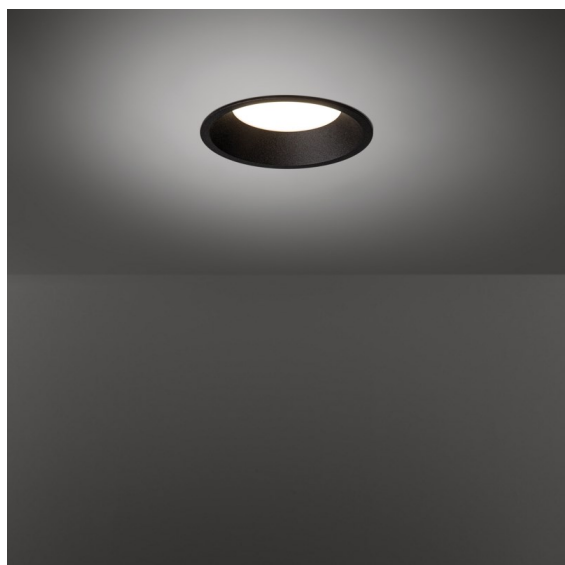

Datum
Kunde
Projekt
Art

Smart Lotis Recessed 160 1x IP55 Diffuse LED 4000K Wide Flood DE Black Structure

### Spezifikationen

Material	13015232
Typ der Lichtquelle	LED
LED Typ	LUMILED 1211 GEN4
LED-Technologie	COB-LED
CRI	Min. 90
Farbtemperatur	4000K
Lebensdauer	L80 B10 bei 50.000 Stunden
Leuchtmittel enthalten	Ja
Anzahl Lichtquellen	1
Binning (SDCM)	3
Lichtrichtung	Abwärts
Optik	Reflektor
Gemessene Abstrahlwinkel (°)	74,2
Eingangsspannung	Konstantstrom-Treiber erforderlich
Schutzklasse	III
Schutzart	55
Glühdrahtprüfung (°C)	960
Innen/Außen	Innen
Anwendung	Decke
Montage	Einbau
Ausschnittgröße (mm)	ø146
Einbautiefe (mm)	250,0
Verstellbarkeit	Not Applicable
Abstand zum beleuchteten Objekt (m)	0,1
Primärfarbe & Primäres Finish	Schwarz, Strukturiert
Bruttogewicht (g)	884,0
Antriebsstrom (mA)	500      700      1050      1200      1400
Min. forward voltage (Vf)	30,5      31,1      32,1      32,5      33,0
Max. forward voltage (Vf)	35,2      35,9      37,0      37,5      38,1
Connected load (W)	16,3      23,3      36,1      41,8      49,5
Lichtstrom pro Lampe (lm)	1482      2017      2896      3252      3745
Effizienz (lm/W)	93      86      80      77      75
UGR	22      23      24      25      25
Bemerkung	• 3500K auf Anfrage

Die 3 ursprünglichen Designs, Smart Kup, Lotis und Cake, stehen nach wie vor die Herzen der Innendesigner. Und dies gilt für die gesamte Smart-Produktfamilie. Die Zugänglichkeit und extreme Vielseitigkeit der Smart sind unschlagbare Argumente für jedes Design. Mischen und kombinieren Sie Akzentbeleuchtung, aufwärts und abwärts gerichtetes Licht, fest oder verstellbar, ein Mosaik von Designs, Formen, Größen, Farben und Montageoptionen – und schaffen Sie eine spielerische Installation.