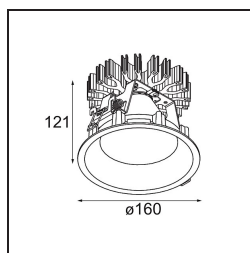

Datum
Klant
Project
Soort

*Smart Lotis Recessed 160 1x IP55 Diffuse LED 4000K Wide Flood DE White Structure*

### Specificaties

Materiaal	13015209
Type Lichtbron	LED
LED type	LUMILED 1211 GEN4
LED technologie	Led-COB
CRI	Min. 90
Kleurtemperatuur	4000K
Levensduur	L80B10 bij 50.000 Uur
Lamp inbegrepen	Ja
Aantal Lichtbronnen	1
Binning (SDCM)	3
Lichtrichting	Omlaag
Optisch	Reflector
Gemeten gradenbundel (°)	77,6
Ingangsspanning	Aandrijving Gelijkstroom Vereist
Elektriciteitsklasse	III
IP-klasse	55
Gloeidraadtest (°C)	960
Binnen/Buiten	Binnen
Toepassing	Plafond
Montage	Inbouw
Inbouwopening (mm)	Ø146
Montagediepte (mm)	250,0
Verstelbaarheid	Not Applicable
Afstand tot Verlicht Voorwerp (m)	0,1
Primaire Kleur & Primaire Afwerking	Wit, Structuur
Brutogewicht (g)	884,0
Stroom driver (mA)	500      700      1050      1200      1400
Min. forward voltage (Vf)	30,5      31,1      32,1      32,5      33,0
Max. forward voltage (Vf)	35,2      35,9      37,0      37,5      38,1
Connected load (W)	16,3      23,3      36,1      41,8      49,5
Lumenoutput per lampunit (lm)	1675      2280      3273      3676      4233
Efficiëntie (lm/W)	105      97      90      87      85
UGR	23      24      26      26      27
Opmerking	• 3500K op verzoek