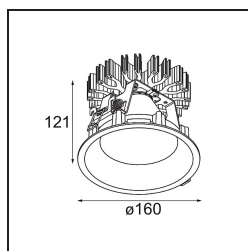

Smart Lotis Recessed 160 1x IP55 Diffuse LED 4000K Wide Flood DE White Structure

Caractéristiques

Matériaux	13015209
Type de Source Lumineuse	LED
Type de LED	LUMILED 1211 GEN4
Technologie LED	LED COB
CRI	Min. 90
Température de Couleur	4000K
Durée de Vie	L80B10 à 50 000 heures
Ampoule incluse	Oui
Nombre de Sources Lumineuses	1
Groupement (SDCM)	3
Direction de la Lumière	Bas
Optique	Réflecteur
Faisceau mesuré (°)	77,6
Tension d'Entrée	Driver à Courant Constant Requis
Classe Électrique	III
Indice de protection IP	55
Essai au fil incandescent (°C)	960
Intérieur/extérieur	Intérieur
Application	Plafond
Montage	Encastré
Taille de découpe (mm)	ø146
Profondeur de montage (mm)	250,0
Ajustabilité	Not Applicable
Distance avec l'Objet Éclairé (m)	0,1
Couleur Principale & Finition Principale	Blanc, Structure
Poids brut (g)	884,0
Courant du driver (mA)	500 700 1050 1200 1400
Min. forward voltage (Vf)	30,5 31,1 32,1 32,5 33,0
Max. forward voltage (Vf)	35,2 35,9 37,0 37,5 38,1
Connected load (W)	16,3 23,3 36,1 41,8 49,5
Flux lumineux par lampe (lm)	1675 2280 3273 3676 4233
Efficacité (lm/W)	105 97 90 87 85
UGR	23 24 26 26 27

Commentaire

- 3500K sur demande
-

TM30 & CRI diagrammes

Accessoires d'Eclairage décoratives

13040009 Mask Smart 160 1x White Structure

13040032 Mask Smart 160 1x Black Structure

Choisir un accessoire requis