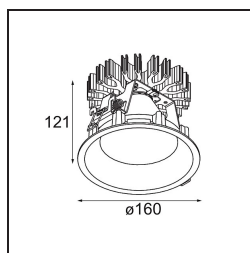

Datum
Klant
Project
Soort

Smart Lotis Recessed 160 1x IP55 Diffuse LED 3000K Wide Flood DE Black Structure

Specificaties

Materiaal	13015132
Type Lichtbron	LED
LED type	LUMILED 1211 GEN4
LED technologie	Led-COB
CRI	Min. 90
Kleurtemperatuur	3000K
Levensduur	L80B10 bij 50.000 Uur
Lamp inbegrepen	Ja
Aantal Lichtbronnen	1
Binning (SDCM)	3
Lichtrichting	Omlaag
Optisch	Reflector
Gemeten gradenbundel (°)	74,2
Ingangsspanning	Aandrijving Gelijkstroom Vereist
Elektriciteitsklasse	III
IP-klasse	55
Gloedraadtest (°C)	960
Binnen/Buiten	Binnen
Toepassing	Plafond
Montage	Inbouw
Inbouwopening (mm)	ø146
Montagediepte (mm)	250,0
Verstelbaarheid	Not Applicable
Afstand tot Verlicht Voorwerp (m)	0,1
Primaire Kleur & Primaire Afwerking	Zwart, Structuur
Brutogewicht (g)	884,0
Stroom driver (mA)	500 700 1050 1200 1400
Min. forward voltage (Vf)	30,5 31,1 32,1 32,5 33,0
Max. forward voltage (Vf)	35,2 35,9 37,0 37,5 38,1
Connected load (W)	16,3 23,3 36,1 41,8 49,5
Lumenoutput per lampunit (lm)	1370 1866 2679 3009 3464
Efficiëntie (lm/W)	86 79 74 71 70
UGR	22 23 24 24 25
Opmerking	• 3500K op verzoek