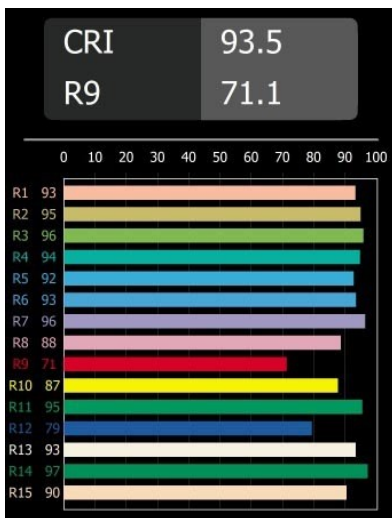

Smart Lotis Recessed 160 1x IP55 Diffuse LED 3000K Wide Flood DE Black Structure

Specifications

Materiale	13015132
Tipo di Sorgente	LED
Tipologia LED	LUMILED 1211 GEN4
Tecnologie LED	COB
CRI	Min. 90
Temperatura di colore della luce	3000K
Vita utile	L80B10 @50.000 ore
Lampadina inclusa	Sì
Numero di fonte luminosa	1
Binning (SDCM)	3
Direzione della luce	Diretta
Ottiche	Riflettore
Fascio misurato (°)	74,2
Volt in ingresso	Necessario driver a corrente costante
Classificazione elettrica	III
Grado IP	55
Test filo a caldo (°C)	960
Interno/Esterno	Interno
Applicazione	Soffitto
Montaggio	Incassato
Foro d'incasso (mm)	ø146
Profondità di montaggio (mm)	250,0
Orientabilità	Not Applicable
Distanza dall'oggetto illuminato (m)	0,1
Colore primario & Finitura primaria	Nero, Strutturata
Peso lordo (g)	884,0
Corrente di azionamento (mA)	500 700 1050 1200 1400
Min. forward voltage (Vf)	30,5 31,1 32,1 32,5 33,0
Max. forward voltage (Vf)	35,2 35,9 37,0 37,5 38,1
Connected load (W)	16,3 23,3 36,1 41,8 49,5
Flusso luminoso per lampade (lm)	1370 1866 2679 3009 3464
Efficienza (lm/W)	86 79 74 71 70
Livello abbagliamento	22 23 24 24 25

I 3 originali design Smart (Kup, Lotis e Cake) riescono ancora a rubare il cuore degli interior designer. E questo vale per tutta la famiglia Smart. L'accessibilità e l'estrema versatilità di Smart sono adatte a qualsiasi espressione. Mescola e abbina luci d'accento, up e downlight, fisse o regolabili, un mosaico di forme, dimensioni, colori e opzioni di montaggio e crea un'installazione giocosa.

Remark

- 3500K su richiesta
-

TM30 & CRI diagram

Accessori Decorativi

13040009 Mask Smart 160 1x White Structure

13040032 Mask Smart 160 1x Black Structure

Choose a required accessory