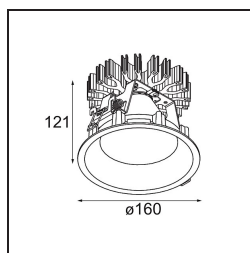

Smart Lotis Recessed 160 1x IP55 Diffuse LED 3000K Wide Flood DE Black Structure

Specifications

Materiale	13015132
Tipo di Sorgente	LED
Tipologia LED	LUMILED 1211 GEN4
Tecnologie LED	COB
CRI	Min. 90
Temperatura di colore della luce	3000K
Vita utile	L80B10 @50.000 ore
Lampadina inclusa	Sì
Numero di fonte luminosa	1
Binning (SDCM)	3
Direzione della luce	Diretta
Ottiche	Riflettore
Fascio misurato (°)	74,2
Volt in ingresso	Necessario driver a corrente costante
Classificazione elettrica	III
Grado IP	55
Test filo a caldo (°C)	960
Interno/Esterno	Interno
Applicazione	Soffitto
Montaggio	Incassato
Foro d'incasso (mm)	ø146
Profondità di montaggio (mm)	250,0
Orientabilità	Not Applicable
Distanza dall'oggetto illuminato (m)	0,1
Colore primario & Finitura primaria	Nero, Strutturata
Peso lordo (g)	884,0
Corrente di azionamento (mA)	500 700 1050 1200 1400
Min. forward voltage (Vf)	30,5 31,1 32,1 32,5 33,0
Max. forward voltage (Vf)	35,2 35,9 37,0 37,5 38,1
Connected load (W)	16,3 23,3 36,1 41,8 49,5
Flusso luminoso per lampade (lm)	1370 1866 2679 3009 3464
Efficienza (lm/W)	86 79 74 71 70
Livello abbagliamento	22 23 24 24 25

Remark

- 3500K su richiesta
-

TM30 & CRI diagram

Accessori Decorativi

13040009 Mask Smart 160 1x White Structure

13040032 Mask Smart 160 1x Black Structure

Choose a required accessory