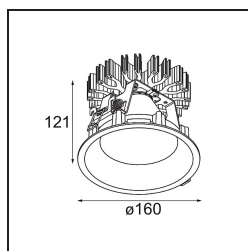

Smart Lotis Recessed 160 1x IP55 Diffuse LED 3000K Wide Flood DE Black Structure

Caractéristiques

Matériaux	13015132
Type de Source Lumineuse	LED
Type de LED	LUMILED 1211 GEN4
Technologie LED	LED COB
CRI	Min. 90
Température de Couleur	3000K
Durée de Vie	L80B10 à 50 000 heures
Ampoule incluse	Oui
Nombre de Sources Lumineuses	1
Groupe ment (SDCM)	3
Direction de la Lumière	Bas
Optique	Réflecteur
Faisceau mesuré (°)	74,2
Tension d'Entrée	Driver à Courant Constant Requis
Classe Électrique	III
Indice de protection IP	55
Essai au fil incandescent (°C)	960
Intérieur/extérieur	Intérieur
Application	Plafond
Montage	Encastré
Taille de découpe (mm)	ø146
Profondeur de montage (mm)	250,0
Ajustabilité	Not Applicable
Distance avec l'Objet Éclairé (m)	0,1
Couleur Principale & Finition Principale	Noir, Structure
Poids brut (g)	884,0
Courant du driver (mA)	500 700 1050 1200 1400
Min. forward voltage (Vf)	30,5 31,1 32,1 32,5 33,0
Max. forward voltage (Vf)	35,2 35,9 37,0 37,5 38,1
Connected load (W)	16,3 23,3 36,1 41,8 49,5
Flux lumineux par lampe (lm)	1370 1866 2679 3009 3464
Efficacité (lm/W)	86 79 74 71 70
UGR	22 23 24 24 25

Commentaire

- 3500K sur demande
-

TM30 & CRI diagrammes

Accessoires d'Eclairage décoratives

13040009 Mask Smart 160 1x White Structure

13040032 Mask Smart 160 1x Black Structure

■ Choisir un accessoire requis