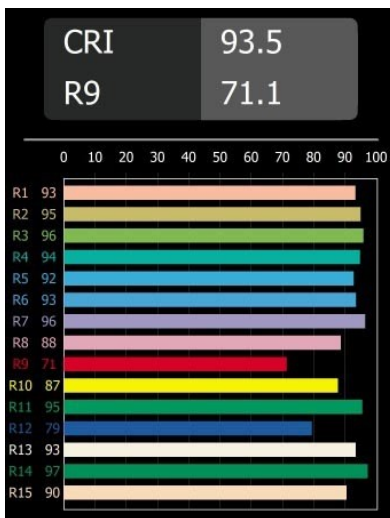

Smart Lotis Recessed 160 1x IP55 Diffuse LED 3000K Wide Flood DE Black Structure

Caractéristiques

Matériaux	13015132
Type de Source Lumineuse	LED
Type de LED	LUMILED 1211 GEN4
Technologie LED	LED COB
CRI	Min. 90
Température de Couleur	3000K
Durée de Vie	L80B10 à 50 000 heures
Ampoule incluse	Oui
Nombre de Sources Lumineuses	1
Groupe ment (SDCM)	3
Direction de la Lumière	Bas
Optique	Réflecteur
Faisceau mesuré (°)	74,2
Tension d'Entrée	Driver à Courant Constant Requis
Classe Électrique	III
Indice de protection IP	55
Essai au fil incandescent (°C)	960
Intérieur/extérieur	Intérieur
Application	Plafond
Montage	Encastré
Taille de découpe (mm)	ø146
Profondeur de montage (mm)	250,0
Ajustabilité	Not Applicable
Distance avec l'Objet Éclairé (m)	0,1
Couleur Principale & Finition Principale	Noir, Structure
Poids brut (g)	884,0
Courant du driver (mA)	500 700 1050 1200 1400
Min. forward voltage (Vf)	30,5 31,1 32,1 32,5 33,0
Max. forward voltage (Vf)	35,2 35,9 37,0 37,5 38,1
Connected load (W)	16,3 23,3 36,1 41,8 49,5
Flux lumineux par lampe (lm)	1370 1866 2679 3009 3464
Efficacité (lm/W)	86 79 74 71 70
UGR	22 23 24 24 25

Commentaire

- 3500K sur demande
-

TM30 & CRI diagrammes

Accessoires d'Eclairage décoratives

13040009 Mask Smart 160 1x White Structure

13040032 Mask Smart 160 1x Black Structure

■ Choisir un accessoire requis