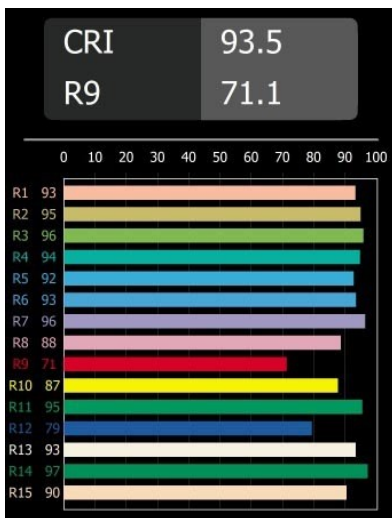

Smart Lotis Recessed 160 1x IP55 Diffuse LED 3000K Wide Flood DE Black Structure

Specifications

Material	13015132
Tipo de fuente de luz	LED
Tipo de LED	LUMILED 1211 GEN4
Tecnología LED	COB LED
CRI	Min. 90
Temperatura del color	3000K
Vida Útil	L80B10 @50.000 horas
Lámpara Incluida	Sí
Número de fuentes de luz	1
Binning (SDCM)	3
Dirección de la luz	Directo
Óptica	Reflector
Ángulo de Apertura medido (°)	74,2
Voltaje de entrada	Driver de corriente constante requerido
Clasificación eléctrica	III
Clasificación del IP	55
Clasificación de hilo incandescente (°C)	960
Interio/Exterior	Interior
Aplicación	Techo
Montaje	Empotrado
Tamaño de corte (mm)	ø146
Profundidad de montaje (mm)	250,0
Ajustabilidad	Not Applicable
Distancia al objeto iluminado (m)	0,1
Color principal & Acabado principal	Negro, Estructura
Peso bruto (g)	884,0
Corriente de accionamiento (mA)	500 700 1050 1200 1400
Min. forward voltage (Vf)	30,5 31,1 32,1 32,5 33,0
Max. forward voltage (Vf)	35,2 35,9 37,0 37,5 38,1
Connected load (W)	16,3 23,3 36,1 41,8 49,5
Flujo luminoso por lámpara (lm)	1370 1866 2679 3009 3464
Eficacia (lm/W)	86 79 74 71 70

Índice de deslumbramiento	22	23	24	24	25
Remark	• 3500K bajo pedido				

TM30 & CRI diagram

Accesorios Decorativo

13040009 Mask Smart 160 1x White Structure

13040032 Mask Smart 160 1x Black Structure

Choose a required accessory