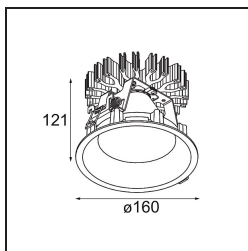

Smart Lotis Recessed 160 1x IP55 Diffuse LED 3000K Wide Flood DE Black Structure

Specifications

Material	13015132
Tipo de fuente de luz	LED
Tipo de LED	LUMILED 1211 GEN4
Tecnología LED	COB LED
CRI	Min. 90
Temperatura del color	3000K
Vida Útil	L80B10 @50.000 horas
Lámpara Incluida	Sí
Número de fuentes de luz	1
Binning (SDCM)	3
Dirección de la luz	Directo
Óptica	Reflector
Ángulo de Apertura medido (°)	74,2
Voltaje de entrada	Driver de corriente constante requerido
Clasificación eléctrica	III
Clasificación del IP	55
Clasificación de hilo incandescente (°C)	960
Interio/Exterior	Interior
Aplicación	Techo
Montaje	Empotrado
Tamaño de corte (mm)	ø146
Profundidad de montaje (mm)	250,0
Ajustabilidad	Not Applicable
Distancia al objeto iluminado (m)	0,1
Color principal & Acabado principal	Negro, Estructura
Peso bruto (g)	884,0
Corriente de accionamiento (mA)	500 700 1050 1200 1400
Min. forward voltage (Vf)	30,5 31,1 32,1 32,5 33,0
Max. forward voltage (Vf)	35,2 35,9 37,0 37,5 38,1
Connected load (W)	16,3 23,3 36,1 41,8 49,5
Flujo luminoso por lámpara (lm)	1370 1866 2679 3009 3464
Eficacia (lm/W)	86 79 74 71 70

Índice de deslumbramiento	22	23	24	24	25
Remark	• 3500K bajo pedido				

TM30 & CRI diagram

Accesorios Decorativo

13040009 Mask Smart 160 1x White Structure

13040032 Mask Smart 160 1x Black Structure

Choose a required accessory