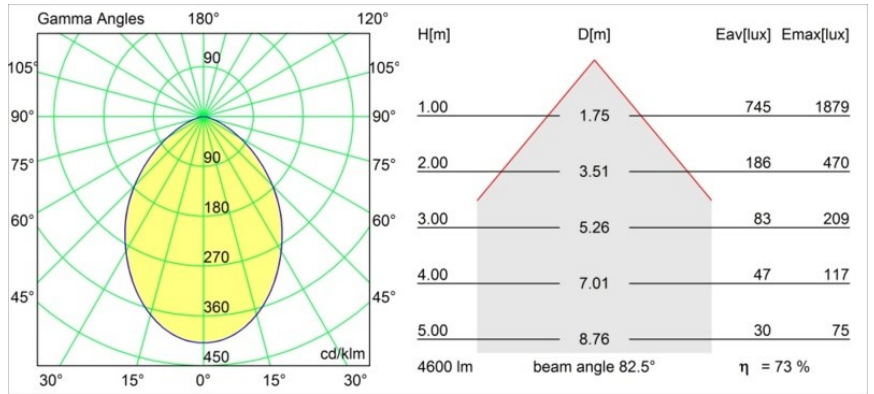

Lichtspreiding & Stralingsdiagram