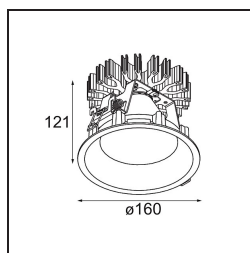

### Specificaties

Materiaal	13015109
Type Lichtbron	LED
LED type	LUMILED 1211 GEN4
LED technologie	Led-COB
CRI	Min. 90
Kleurtemperatuur	3000K
Levensduur	L80B10 bij 50.000 Uur
Lamp inbegrepen	Ja
Aantal Lichtbronnen	1
Binning (SDCM)	3
Lichtrichting	Omlaag
Optisch	Reflector
Gemeten gradenbundel (°)	77,6
Ingangsspanning	Aandrijving Gelijkstroom Vereist
Elektriciteitsklasse	III
IP-klasse	55
Gloeidraadtest (°C)	960
Binnen/Buiten	Binnen
Toepassing	Plafond
Montage	Inbouw
Inbouwopening (mm)	ø146
Montagediepte (mm)	250,0
Verstelbaarheid	Not Applicable
Afstand tot Verlicht Voorwerp (m)	0,1
Primaire Kleur & Primaire Afwerking	Wit, Structuur
Brutogewicht (g)	884,0
Stroom driver (mA)	500      700      1050      1200      1400
Min. forward voltage (Vf)	30,5      31,1      32,1      32,5      33,0
Max. forward voltage (Vf)	35,2      35,9      37,0      37,5      38,1
Connected load (W)	16,3      23,3      36,1      41,8      49,5
Lumenoutput per lampunit (lm)	1549      2110      3028      3401      3916
Efficiëntie (lm/W)	97      90      83      80      79
UGR	23      24      25      26      26
Opmerking	• 3500K op verzoek