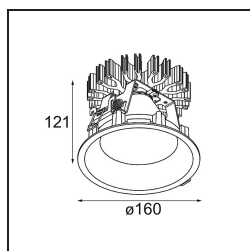

Smart Lotis Recessed 160 1x IP55 Diffuse LED 3000K Wide Flood DE White Structure

Caractéristiques

Les 3 designs originaux, Smart Kup, Lotis et Cake, parviennent toujours à ravir les cœurs des designers d'intérieur. Et cela vaut pour la famille Smart entière. L'accessibilité et l'extrême polyvalence de Smart conviendront à n'en pas douter à toute création. Mélangez et associez l'éclairage d'ambiance, vers le haut et vers le bas, fixe ou réglable, une mosaïque de formes, de tailles, de couleurs et d'options de montage, et créez une installation fantaisiste.

Matériaux	13015109
Type de Source Lumineuse	LED
Type de LED	LUMILED 1211 GEN4
Technologie LED	LED COB
CRI	Min. 90
Température de Couleur	3000K
Durée de Vie	L80B10 à 50 000 heures
Ampoule incluse	Oui
Nombre de Sources Lumineuses	1
Groupement (SDCM)	3
Direction de la Lumière	Bas
Optique	Réflecteur
Faisceau mesuré (°)	77,6
Tension d'Entrée	Driver à Courant Constant Requis
Classe Électrique	III
Indice de protection IP	55
Essai au fil incandescent (°C)	960
Intérieur/extérieur	Intérieur
Application	Plafond
Montage	Encastré
Taille de découpe (mm)	ø146
Profondeur de montage (mm)	250,0
Ajustabilité	Not Applicable
Distance avec l'Objet Éclairé (m)	0,1
Couleur Principale & Finition Principale	Blanc, Structure
Poids brut (g)	884,0
Courant du driver (mA)	500 700 1050 1200 1400
Min. forward voltage (Vf)	30,5 31,1 32,1 32,5 33,0
Max. forward voltage (Vf)	35,2 35,9 37,0 37,5 38,1
Connected load (W)	16,3 23,3 36,1 41,8 49,5
Flux lumineux par lampe (lm)	1549 2110 3028 3401 3916
Efficacité (lm/W)	97 90 83 80 79
UGR	23 24 25 26 26