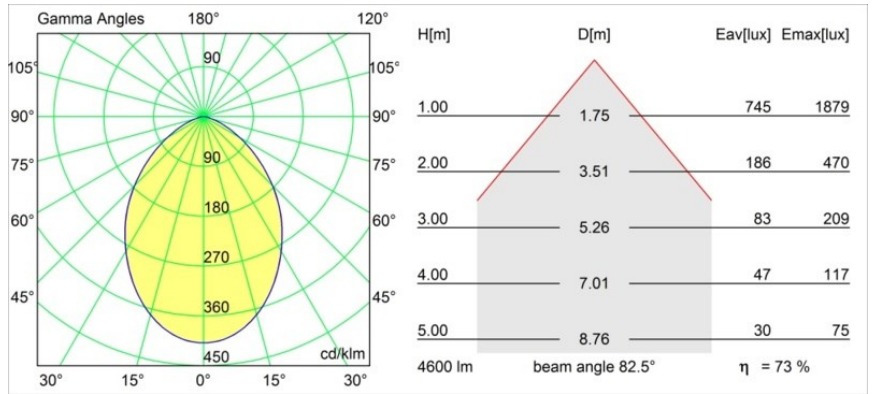

Distribution de Lumière & Schéma de Faisceau