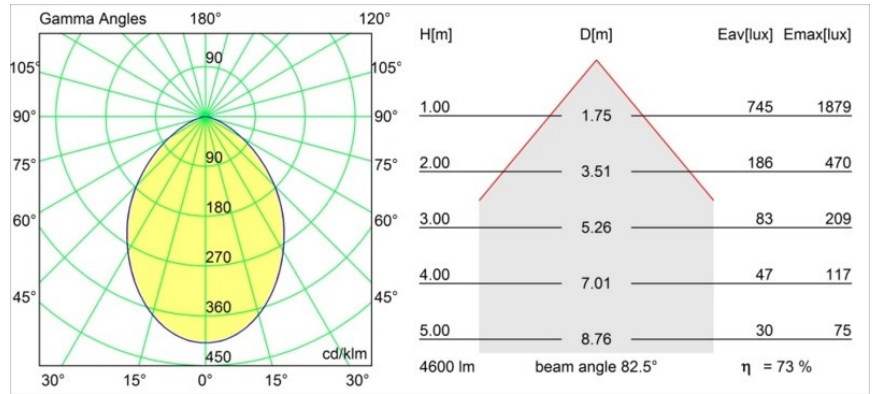

Light distribution & beam diagram