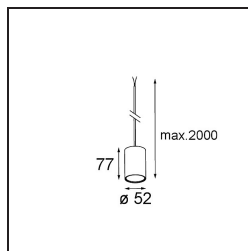

### Specificaties

Materiaal	12903232
Levensduur	L80B20 bij 50.000 Uur
Lamp inbegrepen	Neen
Aantal Lichtbronnen	1
Lichtrichting	Omlaag
Optisch	Reflector
Ingangsspanning	Aandrijving Gelijkstroom Vereist
Elektriciteitsklasse	III
IP-klasse	20
Gloeidraadtest (°C)	960
Binnen/Buiten	Binnen
Toepassing	Plafond
Montage	Gependeld
Verstelbaarheid	Not Applicable
Primaire Kleur & Primaire Afwerking	Zwart, Structuur
Brutogewicht (g)	220,0
Opmerking	<ul style="list-style-type: none"> <li>• Smart spot niet inbegrepen</li> <li>• Dit is geen compleet product. Smart Tube, Smart spot en Kompas Round systeem vereist.</li> <li>• Dit is geen compleet product. Smart Tube, Smart spot en Kompas Round systeem vereist.</li> </ul>