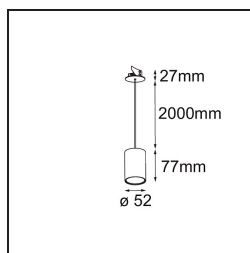

FFD_Smart Tube Suspended 48 1x DE Black Structure

Specifications

Material	12902132
Vida Util	L80B20 @50.000 horas
Lámpara Incluida	No
Número de fuentes de luz	1
Dirección de la luz	Directo
Voltaje de entrada	Driver de corriente constante requerido
Clasificación eléctrica	III
Clasificación del IP	20
Clasificación de hilo incandescente (°C)	960
Interio/Exterior	Interior
Aplicación	Techo
Montaje	Suspendido
Ajustabilidad	Not Applicable
Color principal & Acabado principal	Negro, Estructura
Peso bruto (g)	233,0
Remark	<ul style="list-style-type: none"> • Luz de la serie Smart no incluido • Este no es un producto completo. Se requiere Smart Tube y luz de la serie Smart. • This is not a complete product. Smart Tube and Smart spotlight required.