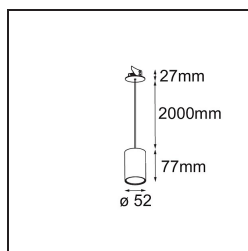

Smart Tube Suspended 48 1x DE White Structure

Specificaties

Materiaal	12902109
Levensduur	L80B20 bij 50.000 Uur
Lamp inbegrepen	Neen
Aantal Lichtbronnen	1
Lichtrichting	Omlaag
Optisch	Collimator
Ingangsspanning	Aandrijving Gelijkstroom Vereist
Elektriciteitsklasse	III
IP-klasse	20
Gloeidraadtest (°C)	960
Binnen/Buiten	Binnen
Toepassing	Plafond
Montage	Gependeld
Verstelbaarheid	Not Applicable
Primaire Kleur & Primaire Afwerking	Wit, Structuur
Brutogewicht (g)	233,0
Opmerking	<ul style="list-style-type: none"> • Smart spot niet inbegrepen • Dit is geen compleet product. Smart Tube en Smart spot vereist. • Dit is geen compleet product. Smart Tube en Smart spot vereist.