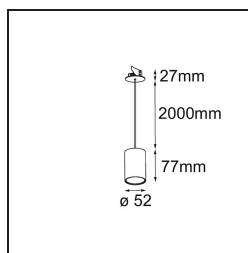

*Smart Tube Suspended 48 1x DE White Structure*

**Spezifikationen**

Material	12902109
Lebensdauer	L80 B20 bei 50.000 Stunden
Leuchtmittel enthalten	Nein
Anzahl Lichtquellen	1
Lichtrichtung	Abwärts
Optik	Kollimator
Eingangsspannung	Konstantstrom-Treiber erforderlich
Schutzklasse	III
Schutzart	20
Glühdrahtprüfung (°C)	960
Innen/Außen	Innen
Anwendung	Decke
Montage	Pendel
Verstellbarkeit	Not Applicable
Primärfarbe & Primäres Finish	Weiß, Strukturiert
Bruttogewicht (g)	233,0
Bemerkung	<ul style="list-style-type: none"> <li>• Smart Strahler nicht enthalten</li> <li>• Dies ist kein vollständiges Produkt. Smart Tube und Smart Strahler erforderlich.</li> <li>• Dies ist kein vollständiges Produkt. Smart Tube und Smart Strahler erforderlich.</li> </ul>