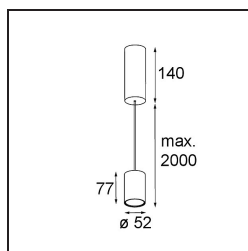

FFD_Smart Tube Suspended 48 1x Trailing Edge DI 500mA Black Structure

Specificaties

Materiaal	12902032
Levensduur	L80B20 bij 50.000 Uur
Lamp inbegrepen	Neen
Aantal Lichtbronnen	1
Lichtrichting	Omlaag
Optisch	Collimator
Ingangsspanning	230 V
Elektriciteitsklasse	I
IP-klasse	20
Gloeidraadtest (°C)	960
Protocol Voor Dimmen	Trailing-Edge
Binnen/Buiten	Binnen
Toepassing	Plafond
Montage	Gependeld
Verstelbaarheid	Not Applicable
Primaire Kleur & Primaire Afwerking	Zwart, Structuur
Brutogewicht (g)	532,0
Opmerking	<ul style="list-style-type: none"> • Smart spot niet inbegrepen • Dit is geen compleet product. Smart Tube en Smart spot vereist. • Dit is geen compleet product. Smart Tube en Smart spot vereist.