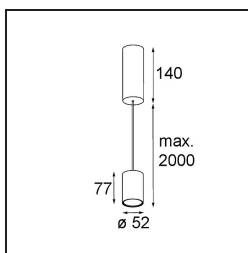

Date
Customer
Project
Type

FFD_Smart Tube Suspended 48 1x Trailing Edge DI 500mA Black Structure

Specifications

Material	12902032
Vida Util	L80B20 @50.000 horas
Lámpara Incluida	No
Número de fuentes de luz	1
Dirección de la luz	Directo
Óptica	Colimador
Voltaje de entrada	230V
Clasificación eléctrica	I
Clasificación del IP	20
Clasificación de hilo incandescente (°C)	960
Protocolo de regulación	Trailing Edge
Interio/Exterior	Interior
Aplicación	Techo
Montaje	Suspendido
Ajustabilidad	Not Applicable
Color principal & Acabado principal	Negro, Estructura
Peso bruto (g)	532,0
Remark	<ul style="list-style-type: none"> • Luz de la serie Smart no incluido • Este no es un producto completo. Se requiere Smart Tube y luz de la serie Smart. • This is not a complete product. Smart Tube and Smart spotlight required.