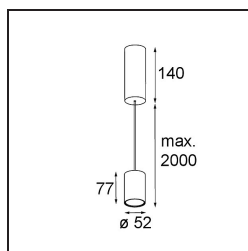

FFD_Smart Tube Suspended 48 1x Trailing Edge DI 500mA White Structure

Specificaties

Materiaal	12902009
Levensduur	L80B20 bij 50.000 Uur
Lamp inbegrepen	Neen
Aantal Lichtbronnen	1
Lichtrichting	Omlaag
Optisch	Collimator
Ingangsspanning	230 V
Elektriciteitsklasse	I
IP-klasse	20
Gloeidraadtest (°C)	960
Protocol Voor Dimmen	Trailing-Edge
Binnen/Buiten	Binnen
Toepassing	Plafond
Montage	Gependeld
Verstelbaarheid	Not Applicable
Primaire Kleur & Primaire Afwerking	Wit, Structuur
Brutogewicht (g)	532,0
Opmerking	<ul style="list-style-type: none"> • Smart spot niet inbegrepen • Dit is geen compleet product. Smart Tube en Smart spot vereist. • Dit is geen compleet product. Smart Tube en Smart spot vereist.