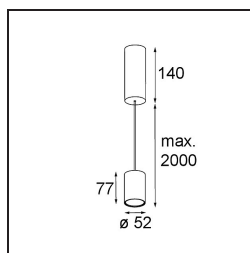

FFD_Smart Tube Suspended 48 1x Trailing Edge DI 500mA White Structure

Specifications

| | |
|-------------------------------------|--|
| Materiale | 12902009 |
| Vita utile | L80B20 @50.000 ore |
| Lampadina inclusa | No |
| Numero di fonte luminosa | 1 |
| Direzione della luce | Diretta |
| Ottiche | Collimatore |
| Volt in ingresso | 230V |
| Classificazione elettrica | I |
| Grado IP | 20 |
| Test filo a caldo (°C) | 960 |
| Protocollo di regolazione (Dimmer) | Taglio di fase |
| Interno/Esterno | Interno |
| Applicazione | Soffitto |
| Montaggio | Sospeso |
| Orientabilità | Not Applicable |
| Colore primario & Finitura primaria | Bianco, Strutturata |
| Peso lordo (g) | 532,0 |
| Remark | <ul style="list-style-type: none"> • Luce serie Smart non incluso • Questo non è un prodotto completo. È richiesto Smart Tube e un faro Smart. • This is not a complete product. Smart Tube and Smart spotlight required. |