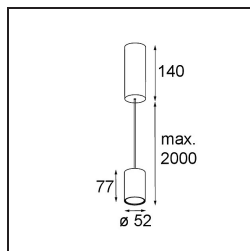

Date
Customer
Project
Type

FFD_Smart Tube Suspended 48 1x Trailing Edge DI 500mA White Structure

Specifications

Material	12902009
Vida Util	L80B20 @50.000 horas
Lámpara Incluida	No
Número de fuentes de luz	1
Dirección de la luz	Directo
Óptica	Colimador
Voltaje de entrada	230V
Clasificación eléctrica	I
Clasificación del IP	20
Clasificación de hilo incandescente (°C)	960
Protocolo de regulación	Trailing Edge
Interio/Exterior	Interior
Aplicación	Techo
Montaje	Suspendido
Ajustabilidad	Not Applicable
Color principal & Acabado principal	Blanco, Estructura
Peso bruto (g)	532,0
Remark	<ul style="list-style-type: none"> • Luz de la serie Smart no incluido • Este no es un producto completo. Se requiere Smart Tube y luz de la serie Smart. • This is not a complete product. Smart Tube and Smart spotlight required.